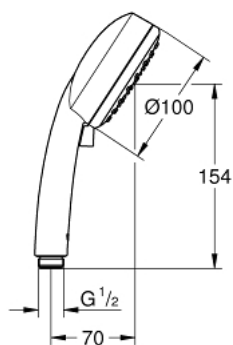

27 571 001 TEMPESTA COSMOPOLITAN 100 KÉZIZUHANY 2 SPRAY

TERMÉKLEÍRÁS

- Szín: króm
- 2-féle vízszaggárral: Rain, Jet funkciók
- GROHE DreamSpray tökéletes zuhany sugár
- GROHE LongLife felületkezelés
- GROHE SpeedClean vízkőmentesítő fúvókákkal
- Inner WaterGuide - belső szigetelés a felület
- univerzális rögzítési rendszer, illeszkedik minden normál zuhanycsőhöz
- átfolyós vízmelegítővel is alkalmazható
- minimális kifolyási nyomás 1,0 bar

27 571 001 **TEMPESTA COSMOPOLITAN 100 KÉZIZUHANY 2 SPRAY**

ALKATRÉSZEK, december 2012 – now

1: Szűrő (Cikkszám 0700200M)