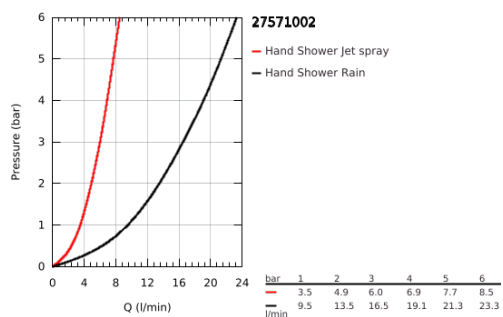

## 27 571 002 TEMPESTA COSMOPOLITAN 100 KÉZIZUHANY 2 SPRAY

### TERMÉKLEÍRÁS

- Szín: króm
- zuhanyfunkciók: Rain, Jet
- GROHE DreamSpray tökéletes zuhansugár
- GROHE LongLife felületkezelés
- GROHE SpeedClean vízkőmentesítő fúvókákkal
- Inner WaterGuide - belső szigetelés a felület
- univerzális rögzítési rendszer, illeszkedik minden normál zuhanycsőhöz
- átfolyós vízmelegítővel is alkalmazható
- minimális kifolyási nyomás 1,0 bar