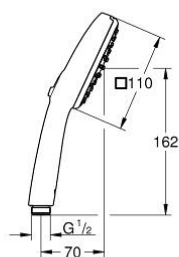

27 571 003 TEMPESTA CUBE 110 KÉZIZUHANY 2 SPRAY

TERMÉKLEÍRÁS

- Szín: króm
- zuhanyfunkciók: Rain, Jet
- maximális átfolyási sebesség (3 bar-nál): 13,5 l/perc
- GROHE SmartSwitch – egyszerűen forgassa el a tárcsát, hogy élvezhesse a kívánt vízsórás lehetőséget
- GROHE DreamSpray tökéletes zuhanyugár
- GROHE LongLife felületkezelés
- GROHE SpeedClean vízkőmentesítő fúvókákkal
- Inner WaterGuide - belső szigetelés a felület
- Űtésálló szilikongyűrű megakadályozza a károsodást a zuhany lejtésekor
- univerzális rögzítési rendszer, illeszkedik minden normál zuhanycsőhöz
- minimális kifolyási nyomás 1,0 bar
- átfolyós vízmelegítővel is alkalmazható
- professional verzió

Pure Freude
an Wasser

27 571 003 TEMPESTA CUBE 110 KÉZIZUHANY 2 SPRAY

ALKATRÉSZEK , április 2020 – now

1: Szűrő (Cikkszám 0700200M)