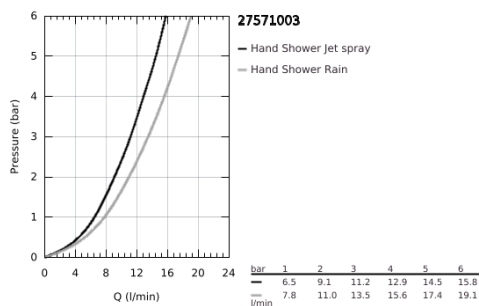

27 571 003 TEMPESTA CUBE 110 KÉZIZUHANY 2 SPRAY

TERMÉKLEÍRÁS

- Szín: króm
- zuhanyfunkciók: Rain, Jet
- maximális átfolyási sebesség (3 bar-nál): 13,5 l/perc
- GROHE SmartSwitch – egyszerűen forgassa el a tárcsát, hogy élvezhesse a kívánt vízsórás lehetőséget
- GROHE DreamSpray tökéletes zuhanyugár
- GROHE LongLife felületkezelés
- GROHE SpeedClean vízkőmentesítő fúvókákkal
- Inner WaterGuide - belső szigetelés a felület
- Űtésálló szilikongyűrű megakadályozza a károsodást a zuhany lejtésekor
- univerzális rögzítési rendszer, illeszkedik minden normál zuhanycsőhöz
- minimális kifolyási nyomás 1,0 bar
- átfolyós vízmelegítővel is alkalmazható
- professional verzió

Pure Freude
an Wasser

27 571 003 TEMPESTA CUBE 110 KÉZIZUHANY 2 SPRAY

ALKATRÉSZEK , április 2020 – now

1: Szűrő (Cikkszám 0700200M)