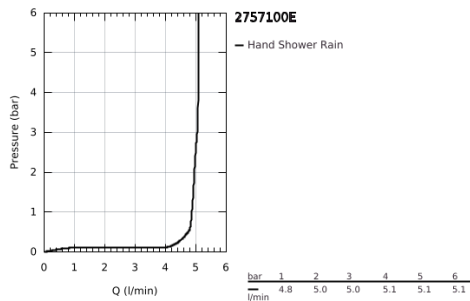

## 27 571 00E TEMPESTA COSMOPOLITAN 100 KÉZIZUHANY 2 SPRAY

### TERMÉKLEÍRÁS

- Szín: króm
- zuhanyfunkciók: GROHE Rain O<sup>2</sup>, Rain
- GROHE EcoJoy átfolyáskorlátozó 5,7 liter / perc
- GROHE EcoJoy technológia a kisebb vízfogyasztás érdekében
- GROHE DreamSpray tökéletes zuhanyugár
- GROHE CoolTouch
- GROHE LongLife felületkezelés
- GROHE SpeedClean vízkőmentesítő fűvőkákkal
- Inner WaterGuide - belső szigetelés a felület
- átfolyós vízmelegítővel is alkalmazható
- univerzális rögzítési rendszer, illeszkedik minden normál zuhanycsőhöz
- minimális kifolyási nyomás 1,0 bar