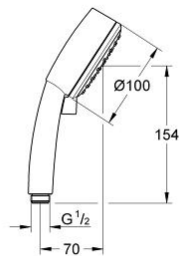

### TERMÉKLEÍRÁS

- Szín: króm
- zuhanyfunkciók: GROHE Rain O<sup>2</sup>, Rain
- GROHE EcoJoy átfolyáskorlátozó 5,7 liter / perc
- GROHE EcoJoy technológia a kisebb vízfogyasztás érdekében
- GROHE DreamSpray tökéletes zuhanyugár
- GROHE CoolTouch
- GROHE LongLife felületkezelés
- GROHE SpeedClean vízkőmentesítő fűvőkákkal
- Inner WaterGuide - belső szigetelés a felület
- átfolyós vízmelegítővel is alkalmazható
- univerzális rögzítési rendszer, illeszkedik minden normál zuhanycsőhöz
- minimális kifolyási nyomás 1,0 bar