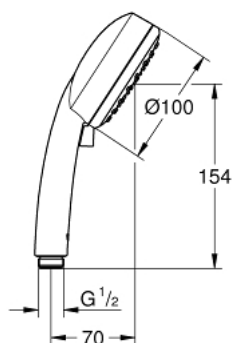

27 571 10E TEMPESTA COSMOPOLITAN 100 KÉZIZUHANY 2 SPRAY

TERMÉKLEÍRÁS

- Szín: króm
- zuhanyfunkciók: Rain, Jet
- GROHE EcoJoy átfolyáskorlátozó 5,7 liter / perc
- GROHE DreamSpray tökéletes zuhanyugár
- GROHE LongLife felületkezelés
- GROHE SpeedClean vízkőmentesítő fúvókákkal
- Inner WaterGuide - belső szigetelés a felület
- univerzális rögzítési rendszer, illeszkedik minden normál zuhanycsőhöz
- átfolyós vízmelegítővel is alkalmazható
- minimális kifolyási nyomás 1,0 bar

27 571 10E TEMPESTA COSMOPOLITAN 100 KÉZIZUHANY 2 SPRAY

ALKATRÉSZEK, december 2012 – now

1: Szűrő (Cikkszám 0700200M)