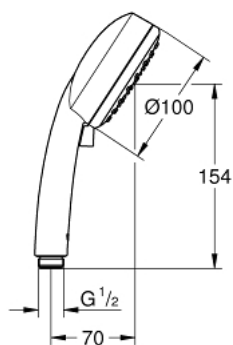

### TERMÉKLEÍRÁS

- Szín: króm
- zuhanyfunkciók: Rain, Jet
- átfolyáskorlátozó 5,7 liter / perc
- GROHE DreamSpray tökéletes zuhanyugár
- GROHE LongLife felületkezelés
- GROHE SpeedClean vízkőmentesítő fúvókákkal
- Inner WaterGuide - belső szigetelés a felület
- univerzális rögzítési rendszer, illeszkedik minden normál zuhanycsőhöz
- átfolyós vízmelegítővel is alkalmazható
- minimális kifolyási nyomás 1,0 bar

## 27 571 10E TEMPESTA COSMOPOLITAN 100 KÉZIZUHANY 2 SPRAY

**ALKATRÉSZEK**, december 2012 – now

1: Szűrő (Cikkszám 0700200M)