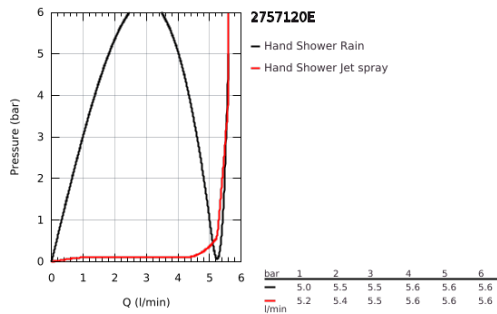

27 571 20E TEMPESTA COSMOPOLITAN 100 KÉZIZUHANY 2 SPRAY

TERMÉKLEÍRÁS

- Szín: króm
- zuhanyfunkciók: Rain, Jet
- maximális áramlási sebesség (3 bar nyomáson): 5,7 l/perc
- GROHE DreamSpray tökéletes zuhanyugár
- GROHE LongLife felületkezelés
- GROHE SpeedClean vízkömentesítő fúvókákkal
- Inner WaterGuide - belső szigetelés a felület
- univerzális rögzítési rendszer, illeszkedik minden normál zuhanycsőhöz
- átfolyós vízmelegítővel is alkalmazható
- minimális kifolyási nyomás 1,0 bar