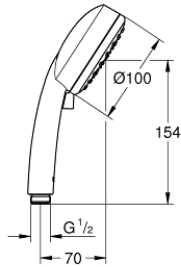

27 571 20E TEMPESTA COSMOPOLITAN 100 KÉZIZUHANY 2 SPRAY

TERMÉKLEÍRÁS

- Szín: króm
- zuhanyfunkciók: Rain, Jet
- maximális áramlási sebesség (3 bar nyomáson): 5,7 l/perc
- GROHE DreamSpray tökéletes zuhanyugár
- GROHE LongLife felületkezelés
- GROHE SpeedClean vízkömentesítő fúvókákkal
- Inner WaterGuide - belső szigetelés a felület
- univerzális rögzítési rendszer, illeszkedik minden normál zuhanycsőhöz
- átfolyós vízmelegítővel is alkalmazható
- minimális kifolyási nyomás 1,0 bar

27 571 20E TEMPESTA COSMOPOLITAN 100 KÉZIZUHANY 2 SPRAY

ALKATRÉSZEK, március 2017 – now

1: Szűrő (Cikkszám 0700200M)