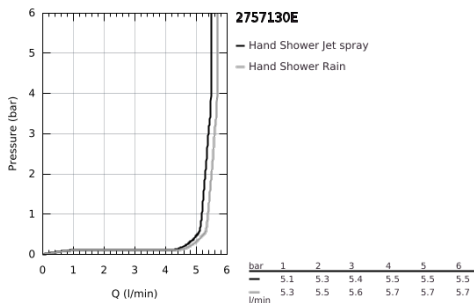

27 571 30E TEMPESTA CUBE 110 KÉZIZUHANY 2 SPRAY

TERMÉKLEÍRÁS

- Szín: króm
- zuhanyfunkciók: Rain, Jet
- maximális átfolyási sebesség (3 bar-nál): 5,6 l/perc
- GROHE SmartSwitch – egyszerűen forgassa el a tárcsát, hogy élvezhesse a kívánt vízsórás lehetőséget
- GROHE DreamSpray tökéletes zuhanyugár
- GROHE LongLife felületkezelés
- Ütésálló szilikongyűrű megakadályozza a károsodást a zuhany leejtésekor
- GROHE SpeedClean vízkőmentesítő fúvókákkal
- Inner WaterGuide - belső szigetelés a felület
- univerzális rögzítési rendszer, illeszkedik minden normál zuhanycsőhöz
- minimális kifolyási nyomás 1,0 bar
- átfolyós vízmelegítővel is alkalmazható
- professional verzió

Pure Freude
an Wasser

27 571 30E TEMPESTA CUBE 110 KÉZIZUHANY 2 SPRAY

ALKATRÉSZEK , április 2020 – now

1: Szűrő (Cikkszám 0700200M)