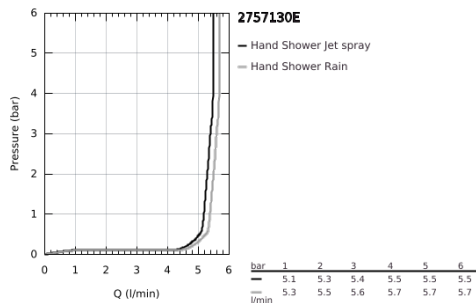

27 571 30E TEMPESTA CUBE 110 KÉZIZUHANY 2 SPRAY

TERMÉKLEÍRÁS

- Szín: króm
- zuhanyfunkciók: Rain, Jet
- maximális átfolyási sebesség (3 bar-nál): 5,6 l/perc
- GROHE EcoJoy - extra hatékony vízhasználat, tökéletes átfolyás
- GROHE SmartSwitch – egyszerűen forgassa el a tárcsát, hogy élvezhesse a kívánt vízszórási lehetőséget
- GROHE DreamSpray tökéletes zuhany sugár
- GROHE LongLife felületkezelés
- Ütésálló szilikongyűrű megakadályozza a károsodást a zuhany leejtésekor
- GROHE SpeedClean vízkőmentesítő fúvókákkal
- Inner WaterGuide - belső szigetelés a felület
- univerzális rögzítési rendszer, illeszkedik minden normál zuhanycsőhöz
- minimális kifolyási nyomás 1,0 bar
- átfolyós vízmelegítővel is alkalmazható
- professional verzió