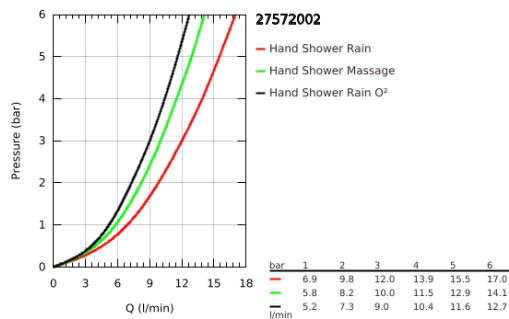

27 572 002 TEMPESTA COSMOPOLITAN 100 KÉZIZUHANY, 3 FÉLE VÍZSUGÁRRAL

TERMÉKLEÍRÁS

- Szín: króm
- GROHE Rain O², Rain, Massage funkciókkal
- GROHE DreamSpray tökéletes zuhanyugár
- GROHE LongLife felületkezelés
- GROHE SpeedClean vízkőmentesítő fúvókákkal
- Inner WaterGuide - belső szigetelés a felület
- univerzális rögzítési rendszer, illeszkedik minden normál zuhanycsőhöz
- átfolyós vízmelegítővel is alkalmazható
- minimális kifolyási nyomás 1,0 bar

27 572 002 **TEMPESTA COSMOPOLITAN 100 KÉZIZUHANY, 3 FÉLE VÍZSUGÁRRAL**

ALKATRÉSZEK, március 2017 – now

1: Szűrő (Cikkszám 0700200M)