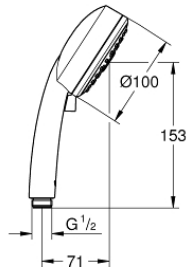

27 572 002 TEMPESTA COSMOPOLITAN 100 KÉZIZUHANY, 3 FÉLE VÍZSUGÁRRAL

TERMÉKLEÍRÁS

- Szín: króm
- GROHE Rain O², Rain, Massage funkciókkal
- GROHE DreamSpray tökéletes zuhanyugár
- GROHE LongLife felületkezelés
- GROHE SpeedClean vízkőmentesítő fúvókákkal
- Inner WaterGuide - belső szigetelés a felület
- univerzális rögzítési rendszer, illeszkedik minden normál zuhanycsőhöz
- átfolyós vízmelegítővel is alkalmazható
- minimális kifolyási nyomás 1,0 bar

27 572 002 **TEMPESTA COSMOPOLITAN 100 KÉZIZUHANY, 3 FÉLE VÍZSUGÁRRAL**

ALKATRÉSZEK, március 2017 – now

1: Szűrő (Cikkszám 0700200M)