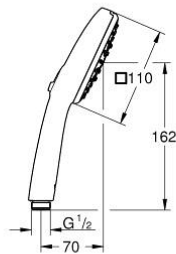

27 572 003 TEMPESTA CUBE 110 KÉZIZUHANY, 3 FÉLE VÍZUGÁRRAL

TERMÉKLEÍRÁS

- Szín: króm
- zuhanyfunkciók: Rain, Jet, Massage
- maximális átfolyási sebesség (3 bar-nál): 13,5 l/perc
- GROHE SmartSwitch – egyszerűen forgassa el a tárcsát, hogy élvezhesse a kívánt vízsórás lehetőséget
- GROHE DreamSpray tökéletes zuhanyugár
- GROHE LongLife felületkezelés
- GROHE SpeedClean vízkőmentesítő fúvókákkal
- Inner WaterGuide - belső szigetelés a felület
- Ütésálló szilikonyűrű megakadályozza a károsodást a zuhany lejtésekor
- univerzális rögzítési rendszer, illeszkedik minden normál zuhanycsőhöz
- minimális kifolyási nyomás 1,0 bar
- átfolyós vízmelegítővel is alkalmazható
- professional verzió

Pure Freude
an Wasser

27 572 003 TEMPESTA CUBE 110 KÉZIZUHANY, 3 FÉLE VÍZSUGÁRRAL

ALKATRÉSZEK , július 2021 – now

1: Szűrő (Cikkszám 0700200M)