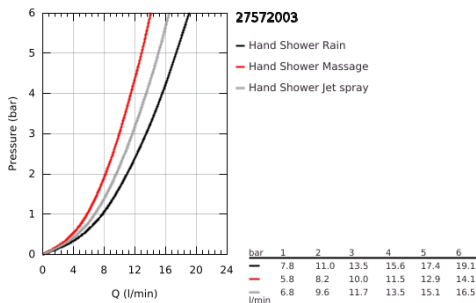

27 572 003 TEMPESTA CUBE 110 KÉZIZUHANY, 3 FÉLE VÍZUGÁRRAL

TERMÉKLEÍRÁS

- Szín: króm
- zuhanyfunkciók: Rain, Jet, Massage
- maximális átfolyási sebesség (3 bar-nál): 13,5 l/perc
- GROHE SmartSwitch – egyszerűen forgassa el a tárcsát, hogy élvezhesse a kívánt vízsórás lehetőséget
- GROHE DreamSpray tökéletes zuhanyugár
- GROHE LongLife felületkezelés
- GROHE SpeedClean vízkőmentesítő fúvókákkal
- Inner WaterGuide - belső szigetelés a felület
- Ütésálló szilikonyűrű megakadályozza a károsodást a zuhany lejtésekor
- univerzális rögzítési rendszer, illeszkedik minden normál zuhanycsőhöz
- minimális kifolyási nyomás 1,0 bar
- átfolyós vízmelegítővel is alkalmazható
- professional verzió