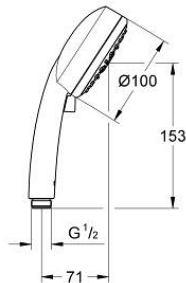

### TERMÉKLEÍRÁS

- Szín: króm
- GROHE Rain O<sup>2</sup>, Rain, Massage, Jet funkciókkal
- GROHE DreamSpray tökéletes zuhany sugár
- GROHE LongLife felületkezelés
- GROHE SpeedClean vízkőmentesítő fúvókákkal
- Inner WaterGuide - belső szigetelés a felület
- univerzális rögzítési rendszer, illeszkedik minden normál zuhanycsőhöz
- átfolyós vízmelegítővel is alkalmazható
- minimális kifolyási nyomás 1,0 bar

27 573 002 **TEMPESTA COSMOPOLITAN 100 KÉZIZUHANY, 4 FÉLE VÍZSUGÁRRAL**

**ALKATRÉSZEK**, március 2017 – now

1: Szűrő (Cikkszám 0700200M)