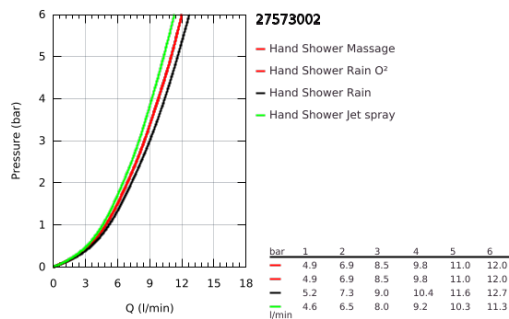

### TERMÉKLEÍRÁS

- Szín: króm
- GROHE Rain O<sup>2</sup>, Rain, Massage, Jet funkciókkal
- GROHE DreamSpray tökéletes zuhany sugár
- GROHE LongLife felületkezelés
- GROHE SpeedClean vízkőmentesítő fúvókákkal
- Inner WaterGuide - belső szigetelés a felület
- univerzális rögzítési rendszer, illeszkedik minden normál zuhanycsőhöz
- átfolyós vízmelegítővel is alkalmazható
- minimális kifolyási nyomás 1,0 bar

27 573 002 **TEMPESTA COSMOPOLITAN 100 KÉZIZUHANY, 4 FÉLE VÍZSUGÁRRAL**

**ALKATRÉSZEK**, március 2017 – now

1: Szűrő (Cikkszám 0700200M)