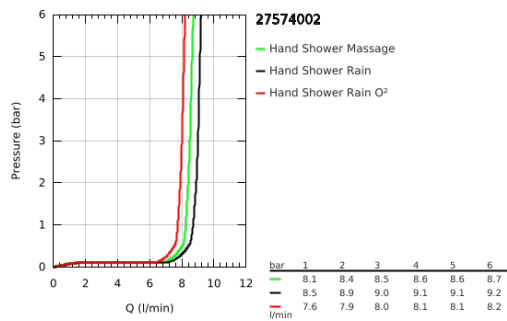

27 574 002 TEMPESTA COSMOPOLITAN 100 KÉZIZUHANY, 3 FÉLE VÍZSUGÁRRAL

TERMÉKLEÍRÁS

- Szín: króm
- GROHE Rain O², Rain, Massage funkciókkal
- GROHE EcoJoy 9,5 liter/perc vízmennyiség szabályozás
- GROHE DreamSpray tökéletes zuhanyosság
- GROHE LongLife felületkezelés
- GROHE SpeedClean vízkömentesítő fúvókákkal
- Inner WaterGuide - belső szigetelés a felület
- univerzális rögzítési rendszer, illeszkedik minden normál zuhanycsőhöz
- átfolyós vízmelegítővel is alkalmazható
- minimális kifolyási nyomás 1,0 bar

27 574 002 **TEMPESTA COSMOPOLITAN 100 KÉZIZUHANY, 3 FÉLE VÍZSUGÁRRAL**

ALKATRÉSZEK, március 2017 – now

1: Szűrő (Cikkszám 0700200M)