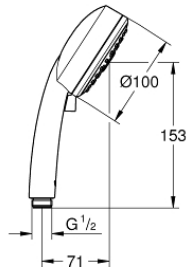

27 574 002 TEMPESTA COSMOPOLITAN 100 KÉZIZUHANY, 3 FÉLE VÍZSUGÁRRAL

TERMÉKLEÍRÁS

- Szín: króm
- GROHE Rain O², Rain, Massage funkciókkal
- GROHE EcoJoy 9,5 liter/perc vízmennyiség szabályozás
- GROHE DreamSpray tökéletes zuhanyosság
- GROHE LongLife felületkezelés
- GROHE SpeedClean vízkömentesítő fúvókákkal
- Inner WaterGuide - belső szigetelés a felület
- univerzális rögzítési rendszer, illeszkedik minden normál zuhanycsőhöz
- átfolyós vízmelegítővel is alkalmazható
- minimális kifolyási nyomás 1,0 bar

27 574 002 **TEMPESTA COSMOPOLITAN 100 KÉZIZUHANY, 3 FÉLE VÍZSUGÁRRAL**

ALKATRÉSZEK, március 2017 – now

1: Szűrő (Cikkszám 0700200M)