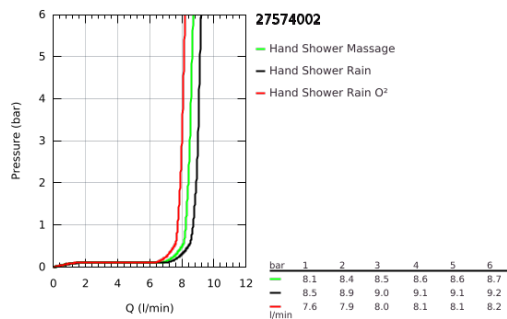

### TERMÉKLEÍRÁS

- Szín: króm
- GROHE Rain O<sup>2</sup>, Rain, Massage funkciókkal
- 9.5 liter/perc vízmennyiség szabályozás
- GROHE DreamSpray tökéletes zuhanyuság
- GROHE LongLife felületkezelés
- GROHE SpeedClean vízkőmentesítő fúvókákkal
- Inner WaterGuide - belső szigetelés a felület
- univerzális rögzítési rendszer, illeszkedik minden normál zuhanycsőhöz
- átfolyós vízmelegítővel is alkalmazható
- minimális kifolyási nyomás 1,0 bar

27 574 002 **TEMPESTA COSMOPOLITAN 100 KÉZIZUHANY, 3 FÉLE VÍZSUGÁRRAL**

**ALKATRÉSZEK**, március 2017 – now

1: Szűrő (Cikkszám 0700200M)