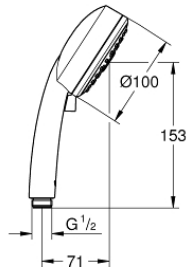

### TERMÉKLEÍRÁS

- Szín: króm
- GROHE Rain O<sup>2</sup>, Rain, Massage funkciókkal
- 9.5 liter/perc vízmennyiség szabályozás
- GROHE DreamSpray tökéletes zuhanyuság
- GROHE LongLife felületkezelés
- GROHE SpeedClean vízkőmentesítő fúvókákkal
- Inner WaterGuide - belső szigetelés a felület
- univerzális rögzítési rendszer, illeszkedik minden normál zuhanycsőhöz
- átfolyós vízmelegítővel is alkalmazható
- minimális kifolyási nyomás 1,0 bar

27 574 002 **TEMPESTA COSMOPOLITAN 100 KÉZIZUHANY, 3 FÉLE VÍZSUGÁRRAL**

**ALKATRÉSZEK**, március 2017 – now

1: Szűrő (Cikkszám 0700200M)