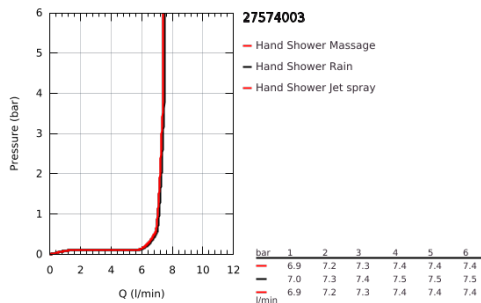

27 574 003 TEMPESTA CUBE 110 KÉZIZUHANY, 3 FÉLE VÍZUGÁRRAL

TERMÉKLEÍRÁS

- Szín: króm
- zuhanyfunkciók: Rain, Jet, Massage
- maximális átfolyási sebesség (3 bar-nál): 7,4 l/perc
- GROHE EcoJoy technológia a kisebb vízfogyasztás érdekében
- GROHE SmartSwitch – egyszerűen forgassa el a tárcsát, hogy élvezhesse a kívánt vízszórási lehetőséget
- GROHE DreamSpray tökéletes zuhanyugár
- GROHE LongLife felületkezelés
- GROHE SpeedClean vízkőmentesítő fúvókákkal
- Inner WaterGuide - belső szigetelés a felület
- Űtésálló szilikongyűrű megakadályozza a károsodást a zuhany lejtésekor
- univerzális rögzítési rendszer, illeszkedik minden normál zuhanycsőhöz
- minimális kifolyási nyomás 1,0 bar
- átfolyós vízmelegítővel is alkalmazható
- professional verzió