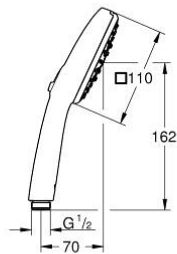

27 574 003 TEMPESTA CUBE 110 KÉZIZUHANY, 3 FÉLE VÍZUGÁRRAL

TERMÉKLEÍRÁS

- Szín: króm
- zuhanyfunkciók: Rain, Jet, Massage
- maximális átfolyási sebesség (3 bar-nál): 7,4 l/perc
- GROHE EcoJoy technológia a kisebb vízfogyasztás érdekében
- GROHE SmartSwitch – egyszerűen forgassa el a tárcsát, hogy élvezhesse a kívánt vízszórási lehetőséget
- GROHE DreamSpray tökéletes zuhanyugár
- GROHE LongLife felületkezelés
- GROHE SpeedClean vízkőmentesítő fúvókákkal
- Inner WaterGuide - belső szigetelés a felület
- Űtésálló szilikongyűrű megakadályozza a károsodást a zuhany lejtésekor
- univerzális rögzítési rendszer, illeszkedik minden normál zuhanycsőhöz
- minimális kifolyási nyomás 1,0 bar
- átfolyós vízmelegítővel is alkalmazható
- professional verzió

Pure Freude
an Wasser

27 574 003 TEMPESTA CUBE 110 KÉZIZUHANY, 3 FÉLE VÍZSUGÁRRAL

ALKATRÉSZEK , július 2021 – now

1: Szűrő (Cikkszám 0700200M)