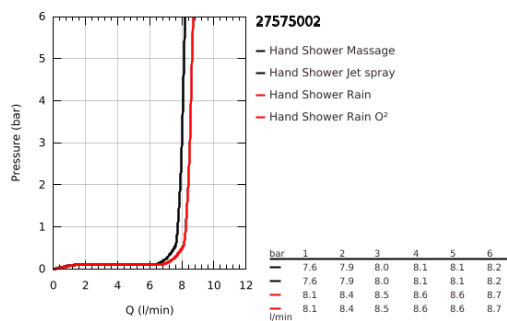

27 575 002 TEMPESTA COSMOPOLITAN 100 KÉZIZUHANY, 4 FÉLE VÍZSUGÁRRAL

TERMÉKLEÍRÁS

- Szín: króm
- GROHE Rain O², Rain, Massage, Jet funkciókkal
- 9.5 liter/perc vízmennyiség szabályozás
- GROHE DreamSpray tökéletes zuhanyuság
- GROHE LongLife felületkezelés
- GROHE SpeedClean vízkőmentesítő fúvókákkal
- Inner WaterGuide - belső szigetelés a felület
- univerzális rögzítési rendszer, illeszkedik minden normál zuhanycsőhöz
- átfolyós vízmelegítővel is alkalmazható
- minimális kifolyási nyomás 1,0 bar

27 575 002 TEMPESTA COSMOPOLITAN 100 KÉZIZUHANY, 4 FÉLE VÍZSUGÁRRAL

ALKATRÉSZEK, március 2017 – now

1: Szűrő (Cikkszám 0700200M)