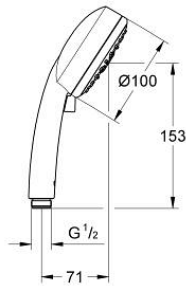

27 575 002 TEMPESTA COSMOPOLITAN 100 KÉZIZUHANY, 4 FÉLE VÍZSUGÁRRAL

TERMÉKLEÍRÁS

- Szín: króm
- GROHE Rain O², Rain, Massage, Jet funkciókkal
- 9.5 liter/perc vízmennyiség szabályozás
- GROHE DreamSpray tökéletes zuhanysugár
- GROHE LongLife felületkezelés
- GROHE SpeedClean vízkőmentesítő fűvőkákkal
- Inner WaterGuide - belső szigetelés a felület
- univerzális rögzítési rendszer, illeszkedik minden normál zuhanycsőhöz
- átfolyós vízmelegítővel is alkalmazható
- minimális kifolyási nyomás 1,0 bar

27 575 002 **TEMPESTA COSMOPOLITAN 100 KÉZIZUHANY, 4 FÉLE VÍZSUGÁRRAL**

ALKATRÉSZEK, március 2017 – now

1: Szűrő (Cikkszám 0700200M)