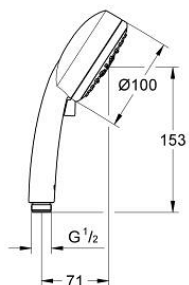

27 575 002 TEMPESTA COSMOPOLITAN 100 KÉZIZUHANY, 4 FÉLE VÍZSUGÁRRAL

TERMÉKLEÍRÁS

- Szín: króm
- GROHE Rain O², Rain, Massage, Jet funkciókkal
- 9.5 liter/perc vízmennyiség szabályozás
- GROHE DreamSpray tökéletes zuhanyuság
- GROHE LongLife felületkezelés
- GROHE SpeedClean vízkőmentesítő fúvókákkal
- Inner WaterGuide - belső szigetelés a felület
- univerzális rögzítési rendszer, illeszkedik minden normál zuhanycsőhöz
- átfolyós vízmelegítővel is alkalmazható
- minimális kifolyási nyomás 1,0 bar

27 575 002 TEMPESTA COSMOPOLITAN 100 KÉZIZUHANY, 4 FÉLE VÍZSUGÁRRAL

ALKATRÉSZEK, március 2017 – now

1: Szűrő (Cikkszám 0700200M)