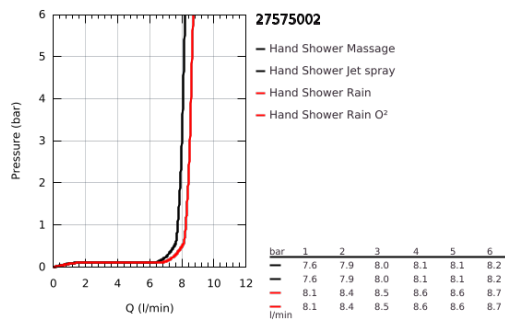

27 575 002 TEMPESTA COSMOPOLITAN 100 KÉZIZUHANY, 4 FÉLE VÍZSUGÁRRAL

TERMÉKLEÍRÁS

- Szín: króm
- GROHE Rain O², Rain, Massage, Jet funkciókkal
- 9.5 liter/perc vízmennyiség szabályozás
- GROHE DreamSpray tökéletes zuhanysugár
- GROHE LongLife felületkezelés
- GROHE SpeedClean vízkőmentesítő fűvőkákkal
- Inner WaterGuide - belső szigetelés a felület
- univerzális rögzítési rendszer, illeszkedik minden normál zuhanycsőhöz
- átfolyós vízmelegítővel is alkalmazható
- minimális kifolyási nyomás 1,0 bar

27 575 002 **TEMPESTA COSMOPOLITAN 100 KÉZIZUHANY, 4 FÉLE VÍZSUGÁRRAL**

ALKATRÉSZEK, március 2017 – now

1: Szűrő (Cikkszám 0700200M)