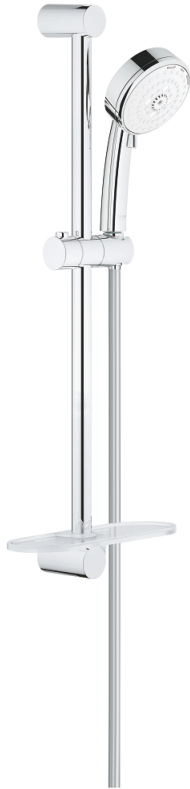

27 576 002 TEMPESTA COSMOPOLITAN 100 ZUHANYGARNITÚRA, 3 FÉLE VÍZSUGARAS KÉZIZUHANNYAL

TERMÉKLEÍRÁS

- Szín: króm
- az alábbiakból áll:
- kézizuhany (27 574)
- zuhanyrúd 600 mm
- Relaxflex zuhanygéecső 1.750 mm, 1/2" x 1/2" (28 154)
- GROHE EasyReach polc (27 596)
- GROHE EcoJoy 9,5 liter/perc vízmennyiség szabályozás
- GROHE DreamSpray tökéletes zuhansugár
- GROHE LongLife felületkezelés
- GROHE SpeedClean vízkömentesítő fúvókákkal
- Inner WaterGuide - belső szigetelés a felület
- átfolyós vízmelegítővel is alkalmazható
- minimális kifolyási nyomás 1,0 bar