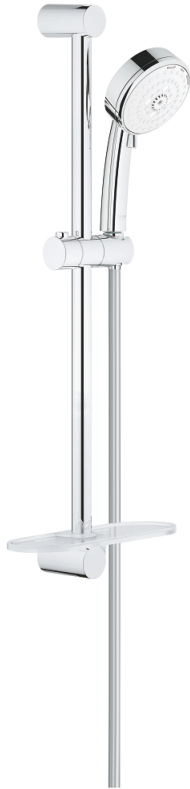

## 27 576 002 TEMPESTA COSMOPOLITAN 100 ZUHANYGARNITÚRA, 3 FÉLE VÍZSUGARAS KÉZIZUHANNYAL

### TERMÉKLEÍRÁS

- Szín: króm
- az alábbiakból áll:
- kézizuhany (27 574)
- zuhanyrúd 600 mm
- Relaxflex zuhanygépcső 1.750 mm, 1/2" x 1/2" (28 154)
- GROHE EasyReach polc (27 596)
- 9.5 liter/perc vízmennyiség szabályozás
- GROHE DreamSpray tökéletes zuhansugár
- GROHE LongLife felületkezelés
- GROHE SpeedClean vízkömentesítő fúvókákkal
- Inner WaterGuide - belső szigetelés a felület
- átfolyós vízmelegítővel is alkalmazható
- minimális kifolyási nyomás 1,0 bar