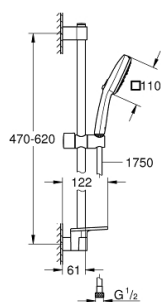

27 576 003 TEMPESTA CUBE 110 RUDAS ZUHANYGARNITÚRA, 3 FÉLE VÍZSUGARAS KÉZIZUHANNYAL

TERMÉKLEÍRÁS

- Szín: króm
- az alábbiakból áll:
 - Tempesta Cube 110 kézizuhany (27 574)
 - zuhanyfunkciók: Jet / Rain / Massage
 - maximális átfolyási sebesség (3 bar-nál): 7,4 l/perc
 - zuhanyrúd 600 mm (27 523)
 - Relaxflex zuhanygégső 1.750 mm, 1/2" x 1/2" (28 154)
 - GROHE EasyReach zuhanypolc (26 770)
 - GROHE EcoJoy technológia a kisebb vízfogyasztás érdekében
 - GROHE SmartSwitch – egyszerűen forgassa el a tárcsát, hogy élvezhesse a kívánt vízszórási lehetőséget
 - GROHE DreamSpray tökéletes zuhanyugár
 - GROHE LongLife felületkezelés
 - Flexible Installation - (állítható felső konzol a meglévő furatokhoz)
 - állítható csúszóelem (fordítható és csúsztatható zuhanytartó)
 - GROHE SpeedClean vízkőmentesítő fúvókákkal
 - Inner WaterGuide - belső szigetelés a felület
 - Űtésálló szilikonyűrű megakadályozza a károsodást a zuhany lejtésekor
- minimális kifolyási nyomás 1,0 bar
- átfolyós vízmelegítővel is alkalmazható
- professional verzió

27 576 003 TEMPESTA CUBE 110 RUDAS ZUHANYGARNITÚRA, 3 FÉLE VÍZSUGARAS KÉZIZUHANNYAL

ALKATRÉSZEK , november 2021 – now

- 1: Zuhanyrúd-tartó (Cikkszám 48607000)
- 2: Csúszóelem (Cikkszám 48609000)
- 3: Zuhanyrúd-tartó (Cikkszám 48608000)
- 4: Szűrő (Cikkszám 0700200M)
- 5: GROHE EasyReach polc (Cikkszám 26770001)
- 6: Kiegészítő lemez (Cikkszám 48543001)*