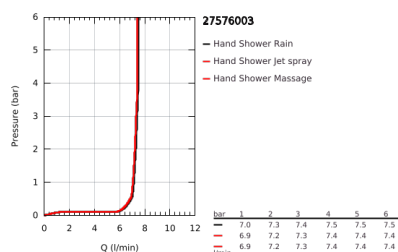

27 576 003 TEMPESTA CUBE 110 RUDAS ZUHANYGARNITÚRA, 3 FÉLE VÍZSUGARAS KÉZIZUHANNYAL

TERMÉKLEÍRÁS

- Szín: króm
- az alábbiakból áll:
 - Tempesta Cube 110 kézizuhany (27 574)
 - zuhanyfunkciók: Jet / Rain / Massage
 - maximális átfolyási sebesség (3 bar-nál): 7,4 l/perc
 - zuhanyrúd 600 mm (27 523)
 - Relaxflex zuhanygégső 1.750 mm, 1/2" x 1/2" (28 154)
 - GROHE EasyReach zuhanypolc (26 770)
 - GROHE EcoJoy technológia a kisebb vízfogyasztás érdekében
 - GROHE SmartSwitch – egyszerűen forgassa el a tárcsát, hogy élvezhesse a kívánt vízszórási lehetőséget
 - GROHE DreamSpray tökéletes zuhanyugár
 - GROHE LongLife felületkezelés
 - Flexible Installation - (állítható felső konzol a meglévő furatokhoz)
 - állítható csúszóelem (fordítható és csúsztatható zuhanytartó)
 - GROHE SpeedClean vízkőmentesítő fúvókákkal
 - Inner WaterGuide - belső szigetelés a felület
 - Űtésálló szilikonyűrű megakadályozza a károsodást a zuhany lejtésekor
- minimális kifolyási nyomás 1,0 bar
- átfolyós vízmelegítővel is alkalmazható
- professional verzió

27 576 003 TEMPESTA CUBE 110 RUDAS ZUHANYGARNITÚRA, 3 FÉLE VÍZSUGARAS KÉZIZUHANNYAL

ALKATRÉSZEK , november 2021 – now

- 1: Zuhanyrúd-tartó (Cikkszám 48607000)
- 2: Csúszóelem (Cikkszám 48609000)
- 3: Zuhanyrúd-tartó (Cikkszám 48608000)
- 4: Szűrő (Cikkszám 0700200M)
- 5: GROHE EasyReach polc (Cikkszám 26770001)
- 6: Kiegészítő lemez (Cikkszám 48543001)*