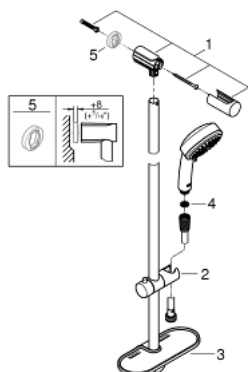

27 577 002 TEMPESTA COSMOPOLITAN 100 RUDAS ZUHANYGARNITÚRA, 4 FÉLE VÍZSUGARAS KÉZIZUHANNYAL

TERMÉKLEÍRÁS

- Szín: króm
- az alábbiakból áll:
- kézizuhany (27 575)
- zuhanyrúd 600 mm (27 521)
- Relaxflex zuhanygégecső 1.750 mm, 1/2" x 1/2" (28 154)
- GROHE EasyReach polc (27 596)
- 9.5 liter/perc vízmennyiség szabályozás
- GROHE DreamSpray tökéletes zuhanyugár
- GROHE LongLife felületkezelés
- GROHE SpeedClean vízkőmentesítő fúvókákkal
- Inner WaterGuide - belső szigetelés a felület
- átfolyós vízmelegítővel is alkalmazható
- minimális kifolyási nyomás 1,0 bar

27 577 002 TEMPESTA COSMOPOLITAN 100 RUDAS ZUHANYGARNITÚRA, 4 FÉLE VÍZSUGARAS KÉZIZUHANNYAL

ALKATRÉSZEK , március 2017 – now

- 1: Zuhanyrúd-tartó (Cikkszám 48095000)
- 2: Csúszóelem (Cikkszám 12140000)
- 3: GROHE EasyReach polc (Cikkszám 27596000)
- 4: Szűrő (Cikkszám 0700200M)
- 5: Kiegyenlítő lemez (Cikkszám 48051000)*