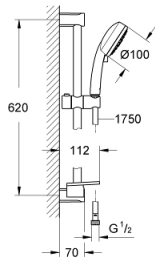

27 577 002 TEMPESTA COSMOPOLITAN 100 RUDAS ZUHANYGARNITÚRA, 4 FÉLE VÍZSUGARAS KÉZIZUHANNYAL

TERMÉKLEÍRÁS

- Szín: króm
- az alábbiakból áll:
 - kézizuhany (27 575)
 - zuhanyrúd 600 mm (27 521)
 - Relaxflex zuhanygégső 1.750 mm, 1/2" x 1/2" (28 154)
 - GROHE EasyReach polc (27 596)
 - GROHE EcoJoy 9,5 liter/perc vízmennyiség szabályozás
 - GROHE DreamSpray tökéletes zuhansugár
 - GROHE LongLife felületkezelés
 - GROHE SpeedClean vízkőmentesítő fúvókákkal
 - Inner WaterGuide - belső szigetelés a felület
 - átfolyós vízmelegítővel is alkalmazható
 - minimális kifolyási nyomás 1,0 bar

27 577 002 TEMPESTA COSMOPOLITAN 100 RUDAS ZUHANYGARNITÚRA, 4 FÉLE VÍZSUGARAS KÉZIZUHANNYAL

ALKATRÉSZEK , március 2017 – now

- 1: Zuhanyrúd-tartó (Cikkszám 48095000)
- 2: Csúszóelem (Cikkszám 12140000)
- 3: GROHE EasyReach polc (Cikkszám 27596000)
- 4: Szűrő (Cikkszám 0700200M)
- 5: Kiegyenlítő lemez (Cikkszám 48051000)*