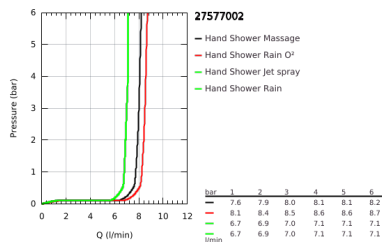

27 577 002 TEMPESTA COSMOPOLITAN 100 RUDAS ZUHANYGARNITÚRA, 4 FÉLE VÍZSUGARAS KÉZIZUHANNYAL

TERMÉKLEÍRÁS

- Szín: króm
- az alábbiakból áll:
- kézizuhany (27 575)
- zuhanyrúd 600 mm (27 521)
- Relaxflex zuhanygégecső 1.750 mm, 1/2" x 1/2" (28 154)
- GROHE EasyReach polc (27 596)
- 9.5 liter/perc vízmennyiség szabályozás
- GROHE DreamSpray tökéletes zuhanyugár
- GROHE LongLife felületkezelés
- GROHE SpeedClean vízkőmentesítő fúvókákkal
- Inner WaterGuide - belső szigetelés a felület
- átfolyós vízmelegítővel is alkalmazható
- minimális kifolyási nyomás 1,0 bar

27 577 002 TEMPESTA COSMOPOLITAN 100 RUDAS ZUHANYGARNITÚRA, 4 FÉLE VÍZSUGARAS KÉZIZUHANNYAL

ALKATRÉSZEK , március 2017 – now

- 1: Zuhanyrúd-tartó (Cikkszám 48095000)
- 2: Csúszóelem (Cikkszám 12140000)
- 3: GROHE EasyReach polc (Cikkszám 27596000)
- 4: Szűrő (Cikkszám 0700200M)
- 5: Kiegyenlítő lemez (Cikkszám 48051000)*