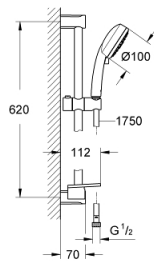

27 577 002 TEMPESTA COSMOPOLITAN 100 RUDAS ZUHANYGARNITÚRA, 4 FÉLE VÍZSUGARAS KÉZIZUHANNYAL

TERMÉKLEÍRÁS

- Szín: króm
- az alábbiakból áll:
- kézizuhany (27 575)
- zuhanyrúd 600 mm (27 521)
- Relaxflex zuhanygégecső 1.750 mm, 1/2" x 1/2" (28 154)
- GROHE EasyReach polc (27 596)
- 9.5 liter/perc vízmennyiség szabályozás
- GROHE DreamSpray tökéletes zuhanyugár
- GROHE LongLife felületkezelés
- GROHE SpeedClean vízkőmentesítő fúvókákkal
- Inner WaterGuide - belső szigetelés a felület
- átfolyós vízmelegítővel is alkalmazható
- minimális kifolyási nyomás 1,0 bar

27 577 002 TEMPESTA COSMOPOLITAN 100 RUDAS ZUHANYGARNITÚRA, 4 FÉLE VÍZSUGARAS KÉZIZUHANNYAL

ALKATRÉSZEK , március 2017 – now

- 1: Zuhanyrúd-tartó (Cikkszám 48095000)
- 2: Csúszóelem (Cikkszám 12140000)
- 3: GROHE EasyReach polc (Cikkszám 27596000)
- 4: Szűrő (Cikkszám 0700200M)
- 5: Kiegyenlítő lemez (Cikkszám 48051000)*