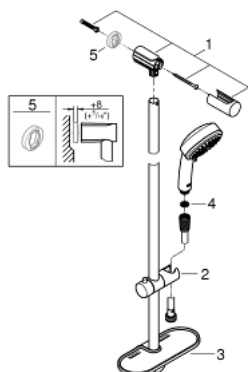

27 577 002 TEMPESTA COSMOPOLITAN 100 RUDAS ZUHANYGARNITÚRA, 4 FÉLE VÍZSUGARAS KÉZIZUHANNYAL

TERMÉKLEÍRÁS

- Szín: króm
- az alábbiakból áll:
 - kézizuhany (27 575)
 - zuhanyrúd 600 mm (27 521)
 - Relaxflex zuhanygégső 1.750 mm, 1/2" x 1/2" (28 154)
 - GROHE EasyReach polc (27 596)
 - GROHE EcoJoy 9,5 liter/perc vízmennyiség szabályozás
 - GROHE DreamSpray tökéletes zuhansugár
 - GROHE LongLife felületkezelés
 - GROHE SpeedClean vízkőmentesítő fúvókákkal
 - Inner WaterGuide - belső szigetelés a felület
 - átfolyós vízmelegítővel is alkalmazható
 - minimális kifolyási nyomás 1,0 bar

27 577 002 TEMPESTA COSMOPOLITAN 100 RUDAS ZUHANYGARNITÚRA, 4 FÉLE VÍZSUGARAS KÉZIZUHANNYAL

ALKATRÉSZEK , március 2017 – now

- 1: Zuhanyrúd-tartó (Cikkszám 48095000)
- 2: Csúszóelem (Cikkszám 12140000)
- 3: GROHE EasyReach polc (Cikkszám 27596000)
- 4: Szűrő (Cikkszám 0700200M)
- 5: Kiegyenlítő lemez (Cikkszám 48051000)*