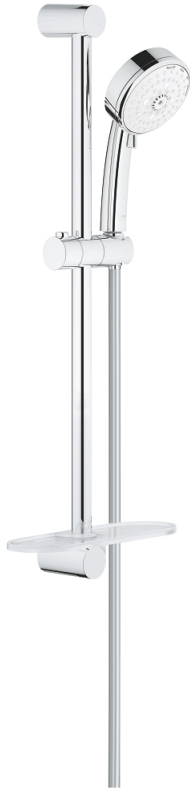

27 577 002 TEMPESTA COSMOPOLITAN 100 RUDAS ZUHANYGARNITÚRA, 4 FÉLE VÍZSUGARAS KÉZIZUHANNYAL

TERMÉKLEÍRÁS

- Szín: króm
- az alábbiakból áll:
- kézizuhany (27 575)
- zuhanyrúd 600 mm (27 521)
- Relaxflex zuhanygégecső 1.750 mm, 1/2" x 1/2" (28 154)
- GROHE EasyReach polc (27 596)
- 9.5 liter/perc vízmennyiség szabályozás
- GROHE DreamSpray tökéletes zuhanyugár
- GROHE LongLife felületkezelés
- GROHE SpeedClean vízkőmentesítő fúvókákkal
- Inner WaterGuide - belső szigetelés a felület
- átfolyós vízmelegítővel is alkalmazható
- minimális kifolyási nyomás 1,0 bar

27 577 002 TEMPESTA COSMOPOLITAN 100 RUDAS ZUHANYGARNITÚRA, 4 FÉLE VÍZSUGARAS KÉZIZUHANNYAL

ALKATRÉSZEK , március 2017 – now

- 1: Zuhanyrúd-tartó (Cikkszám 48095000)
- 2: Csúszóelem (Cikkszám 12140000)
- 3: GROHE EasyReach polc (Cikkszám 27596000)
- 4: Szűrő (Cikkszám 0700200M)
- 5: Kiegyenlítő lemez (Cikkszám 48051000)*