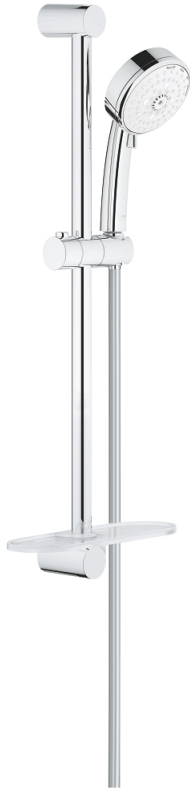

27 577 002 TEMPESTA COSMOPOLITAN 100 RUDAS ZUHANYGARNITÚRA, 4 FÉLE VÍZSUGARAS KÉZIZUHANNYAL

TERMÉKLEÍRÁS

- Szín: króm
- az alábbiakból áll:
 - kézizuhany (27 575)
 - zuhanyrúd 600 mm (27 521)
 - Relaxflex zuhanygégső 1.750 mm, 1/2" x 1/2" (28 154)
 - GROHE EasyReach polc (27 596)
 - GROHE EcoJoy 9,5 liter/perc vízmennyiség szabályozás
 - GROHE DreamSpray tökéletes zuhansugár
 - GROHE LongLife felületkezelés
 - GROHE SpeedClean vízkőmentesítő fúvókákkal
 - Inner WaterGuide - belső szigetelés a felület
 - átfolyós vízmelegítővel is alkalmazható
 - minimális kifolyási nyomás 1,0 bar

27 577 002 TEMPESTA COSMOPOLITAN 100 RUDAS ZUHANYGARNITÚRA, 4 FÉLE VÍZSUGARAS KÉZIZUHANNYAL

ALKATRÉSZEK , március 2017 – now

- 1: Zuhanyrúd-tartó (Cikkszám 48095000)
- 2: Csúszóelem (Cikkszám 12140000)
- 3: GROHE EasyReach polc (Cikkszám 27596000)
- 4: Szűrő (Cikkszám 0700200M)
- 5: Kiegyenlítő lemez (Cikkszám 48051000)*