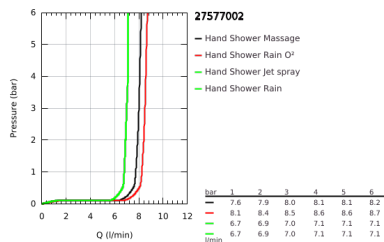

27 577 002 TEMPESTA COSMOPOLITAN 100 RUDAS ZUHANYGARNITÚRA, 4 FÉLE VÍZSUGARAS KÉZIZUHANNYAL

TERMÉKLEÍRÁS

- Szín: króm
- az alábbiakból áll:
 - kézizuhany (27 575)
 - zuhanyrúd 600 mm (27 521)
 - Relaxflex zuhanygégső 1.750 mm, 1/2" x 1/2" (28 154)
 - GROHE EasyReach polc (27 596)
 - GROHE EcoJoy 9,5 liter/perc vízmennyiség szabályozás
 - GROHE DreamSpray tökéletes zuhansugár
 - GROHE LongLife felületkezelés
 - GROHE SpeedClean vízkőmentesítő fúvókákkal
 - Inner WaterGuide - belső szigetelés a felület
 - átfolyós vízmelegítővel is alkalmazható
 - minimális kifolyási nyomás 1,0 bar

27 577 002 TEMPESTA COSMOPOLITAN 100 RUDAS ZUHANYGARNITÚRA, 4 FÉLE VÍZSUGARAS KÉZIZUHANNYAL

ALKATRÉSZEK , március 2017 – now

- 1: Zuhanyrúd-tartó (Cikkszám 48095000)
- 2: Csúszóelem (Cikkszám 12140000)
- 3: GROHE EasyReach polc (Cikkszám 27596000)
- 4: Szűrő (Cikkszám 0700200M)
- 5: Kiegyenlítő lemez (Cikkszám 48051000)*