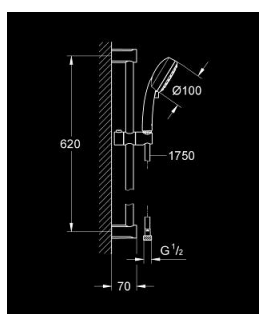

27 578 002 TEMPESTA COSMOPOLITAN 100 RUDAS ZUHANYGARNITÚRA, 2 FÉLE VÍZSUGARAS KÉZIZUHANNYAL

TERMÉKLEÍRÁS

- Szín: króm
- az alábbiakból áll:
- kézizuhany (27 571)
- zuhanyrúd 600 mm (27 521)
- Relaxflex zuhanygégső 1.750 mm, 1/2" x 1/2" (28 154)
- GROHE DreamSpray tökéletes zuhansugár
- GROHE LongLife felületkezelés
- GROHE SpeedClean vízkőmentesítő fúvókákkal
- Inner WaterGuide - belső szigetelés a felület
- átfolyós vízmelegítővel is alkalmazható
- minimális kifolyási nyomás 1,0 bar

27 578 002 TEMPESTA COSMOPOLITAN 100 RUDAS ZUHANYGARNITÚRA, 2 FÉLE VÍZSUGARAS KÉZIZUHANNYAL

ALKATRÉSZEK , március 2017 – now

- 1: Zuhanyrúd-tartó (Cikkszám 48092000)
- 2: Csúszóelem (Cikkszám 48093000)
- 3: Szűrő (Cikkszám 0700200M)
- 4: Kiegészítő lemez (Cikkszám 48051000)*