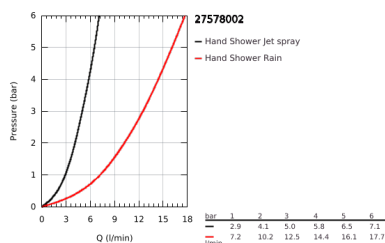

27 578 002 TEMPESTA COSMOPOLITAN 100 RUDAS ZUHANYGARNITÚRA, 2 FÉLE VÍZSUGARAS KÉZIZUHANNYAL

TERMÉKLEÍRÁS

- Szín: króm
- az alábbiakból áll:
- kézizuhany (27 571)
- zuhanyrúd 600 mm (27 521)
- Relaxflex zuhanygégső 1.750 mm, 1/2" x 1/2" (28 154)
- GROHE DreamSpray tökéletes zuhansugár
- GROHE LongLife felületkezelés
- GROHE SpeedClean vízkőmentesítő fúvókákkal
- Inner WaterGuide - belső szigetelés a felület
- átfolyós vízmelegítővel is alkalmazható
- minimális kifolyási nyomás 1,0 bar

27 578 002 TEMPESTA COSMOPOLITAN 100 RUDAS ZUHANYGARNITÚRA, 2 FÉLE VÍZSUGARAS KÉZIZUHANNYAL

ALKATRÉSZEK , március 2017 – now

- 1: Zuhanyrúd-tartó (Cikkszám 48092000)
- 2: Csúszóelem (Cikkszám 48093000)
- 3: Szűrő (Cikkszám 0700200M)
- 4: Kiegészítő lemez (Cikkszám 48051000)*