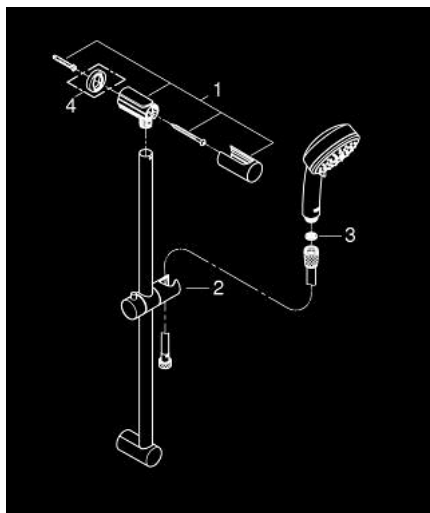

27 578 002 TEMPESTA COSMOPOLITAN 100 RUDAS ZUHANYGARNITÚRA, 2 FÉLE VÍZSUGARAS KÉZIZUHANNYAL

TERMÉKLEÍRÁS

- Szín: króm
- az alábbiakból áll:
- kézizuhany (27 571)
- zuhanyrúd 600 mm (27 521)
- Relaxflex zuhanygégső 1.750 mm, 1/2" x 1/2" (28 154)
- GROHE DreamSpray tökéletes zuhansugár
- GROHE LongLife felületkezelés
- GROHE SpeedClean vízkőmentesítő fúvókákkal
- Inner WaterGuide - belső szigetelés a felület
- átfolyós vízmelegítővel is alkalmazható
- minimális kifolyási nyomás 1,0 bar

27 578 002 TEMPESTA COSMOPOLITAN 100 RUDAS ZUHANYGARNITÚRA, 2 FÉLE VÍZSUGARAS KÉZIZUHANNYAL

ALKATRÉSZEK , március 2017 – now

- 1: Zuhanyrúd-tartó (Cikkszám 48092000)
- 2: Csúszóelem (Cikkszám 48093000)
- 3: Szűrő (Cikkszám 0700200M)
- 4: Kiegészítő lemez (Cikkszám 48051000)*