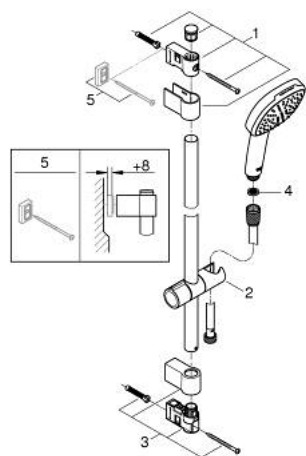

27 578 003 TEMPESTA CUBE 110 RUDAS ZUHANYGARNITÚRA, 2 FÉLE VÍZSUGARAS KÉZIZUHANNYAL

TERMÉKLEÍRÁS

- Szín: króm
- az alábbiakból áll:
- kézi zuhany Tempesta Cube 110 (27 571)
- zuhanyfunkciók: Rain, Jet
- maximális átfolyási sebesség (3 bar-nál): 13,5 l/perc
- zuhanyrúd 600 mm (27 523)
- Relaxflex zuhanygégső 1.750 mm, 1/2" x 1/2" (28 154)
- GROHE SmartSwitch – egyszerűen forgassa el a tárcsát, hogy élvezhesse a kívánt vízszerési lehetőséget
- GROHE DreamSpray tökéletes zuhany sugár
- GROHE LongLife felületkezelés
- Flexible Installation - (állítható felső konzol a meglévő furatokhoz)
- állítható csúszóelem (fordítható és csúsztatható zuhanytartó)
- GROHE SpeedClean vízkőmentesítő fúvókákkal
- Inner WaterGuide - belső szigetelés a felület
- Űtésálló szilikongyűrű megakadályozza a károsodást a zuhany leejtésekor
- minimális kifolyási nyomás 1,0 bar
- átfolyós vízmelegítővel is alkalmazható
- professional verzió

27 578 003 TEMPESTA CUBE 110 RUDAS ZUHANYGARNITÚRA, 2 FÉLE VÍZSUGARAS KÉZIZUHANNYAL

ALKATRÉSZEK , április 2020 – now

- 1: Zuhanyrúd-tartó (Cikkszám 48607000)
 - 2: Csúszóelem (Cikkszám 48609000)
 - 3: Zuhanyrúd-tartó (Cikkszám 48608000)
 - 4: Szűrő (Cikkszám 0700200M)
 - 5: Kiegyenlítő lemez (Cikkszám 48543001)*
- * Opcionális kiegészítők