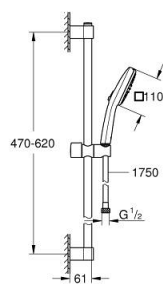

27 578 003 TEMPESTA CUBE 110 RUDAS ZUHANYGARNITÚRA, 2 FÉLE VÍZSUGARAS KÉZIZUHANNYAL

TERMÉKLEÍRÁS

- Szín: króm
- az alábbiakból áll:
- kézi zuhany Tempesta Cube 110 (27 571)
- zuhanyfunkciók: Rain, Jet
- maximális átfolyási sebesség (3 bar-nál): 13,5 l/perc
- zuhanyrúd 600 mm (27 523)
- Relaxflex zuhanygégső 1.750 mm, 1/2" x 1/2" (28 154)
- GROHE SmartSwitch – egyszerűen forgassa el a tárcsát, hogy élvezhesse a kívánt vízszerési lehetőséget
- GROHE DreamSpray tökéletes zuhany sugár
- GROHE LongLife felületkezelés
- Flexible Installation - (állítható felső konzol a meglévő furatokhoz)
- állítható csúszóelem (fordítható és csúsztatható zuhanytartó)
- GROHE SpeedClean vízkőmentesítő fúvókákkal
- Inner WaterGuide - belső szigetelés a felület
- Űtésálló szilikongyűrű megakadályozza a károsodást a zuhany leejtésekor
- minimális kifolyási nyomás 1,0 bar
- átfolyós vízmelegítővel is alkalmazható
- professional verzió

27 578 003 TEMPESTA CUBE 110 RUDAS ZUHANYGARNITÚRA, 2 FÉLE VÍZSUGARAS KÉZIZUHANNYAL

ALKATRÉSZEK , április 2020 – now

- 1: Zuhanyrúd-tartó (Cikkszám 48607000)
 - 2: Csúszóelem (Cikkszám 48609000)
 - 3: Zuhanyrúd-tartó (Cikkszám 48608000)
 - 4: Szűrő (Cikkszám 0700200M)
 - 5: Kiegyenlítő lemez (Cikkszám 48543001)*
- * Opcionális kiegészítők