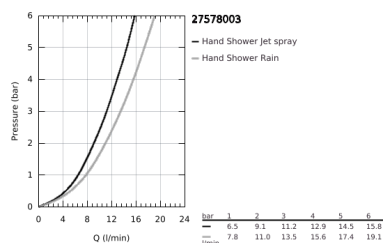

27 578 003 TEMPESTA CUBE 110 RUDAS ZUHANYGARNITÚRA, 2 FÉLE VÍZSUGARAS KÉZIZUHANNYAL

TERMÉKLEÍRÁS

- Szín: króm
- az alábbiakból áll:
- kézi zuhany Tempesta Cube 110 (27 571)
- zuhanyfunkciók: Rain, Jet
- maximális átfolyási sebesség (3 bar-nál): 13,5 l/perc
- zuhanyrúd 600 mm (27 523)
- Relaxflex zuhanygégső 1.750 mm, 1/2" x 1/2" (28 154)
- GROHE SmartSwitch – egyszerűen forgassa el a tárcsát, hogy élvezhesse a kívánt vízszerési lehetőséget
- GROHE DreamSpray tökéletes zuhany sugár
- GROHE LongLife felületkezelés
- Flexible Installation - (állítható felső konzol a meglévő furatokhoz)
- állítható csúszóelem (fordítható és csúsztatható zuhanytartó)
- GROHE SpeedClean vízkőmentesítő fúvókákkal
- Inner WaterGuide - belső szigetelés a felület
- Űtésálló szilikongyűrű megakadályozza a károsodást a zuhany leejtésekor
- minimális kifolyási nyomás 1,0 bar
- átfolyós vízmelegítővel is alkalmazható
- professional verzió

27 578 003 TEMPESTA CUBE 110 RUDAS ZUHANYGARNITÚRA, 2 FÉLE VÍZSUGARAS KÉZIZUHANNYAL

ALKATRÉSZEK , április 2020 – now

- 1: Zuhanyrúd-tartó (Cikkszám 48607000)
 - 2: Csúszóelem (Cikkszám 48609000)
 - 3: Zuhanyrúd-tartó (Cikkszám 48608000)
 - 4: Szűrő (Cikkszám 0700200M)
 - 5: Kiegyenlítő lemez (Cikkszám 48543001)*
- * Opcionális kiegészítők