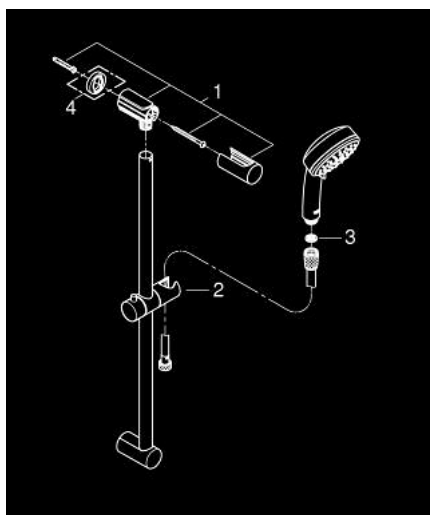

27 578 20E TEMPESTA COSMOPOLITAN 100 RUDAS ZUHANYGARNITÚRA, 2 FÉLE VÍZSUGARAS KÉZIZUHANNYAL

TERMÉKLEÍRÁS

- Szín: króm
- az alábbiakból áll:
 - Tempesta Cosmopolitan 100 kézizuhany (27 571 20E)
 - zuhanyrúd 600 mm (27 521)
 - Relaxflex zuhanygégső 1.750 mm, 1/2" x 1/2" (28 154)
 - átfolyáskorlátozó 5,7 liter / perc
 - GROHE DreamSpray tökéletes zuhanyugár
 - GROHE LongLife felületkezelés
 - GROHE SpeedClean vízkőmentesítő fúvókákkal
 - Inner WaterGuide - belső szigetelés a felület
 - átfolyós vízmelegítővel is alkalmazható
 - minimális kifolyási nyomás 1,0 bar

27 578 20E TEMPESTA COSMOPOLITAN 100 RUDAS ZUHANYGARNITÚRA, 2 FÉLE VÍZSUGARAS KÉZIZUHANNYAL

ALKATRÉSZEK , március 2017 – now

1: Zuhanyrúd-tartó (Cikkszám 48092000)

2: Csúszóelem (Cikkszám 48093000)

3: Szűrő (Cikkszám 0700200M)