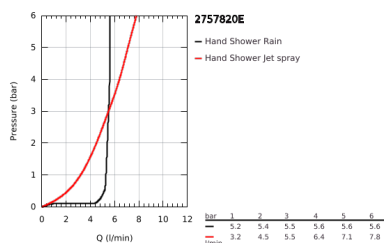

27 578 20E TEMPESTA COSMOPOLITAN 100 RUDAS ZUHANYGARNITÚRA, 2 FÉLE VÍZSUGARAS KÉZIZUHANNYAL

TERMÉKLEÍRÁS

- Szín: króm
- az alábbiakból áll:
 - Tempesta Cosmopolitan 100 kézizuhany (27 571 20E)
 - zuhanyrúd 600 mm (27 521)
 - Relaxflex zuhanygégső 1.750 mm, 1/2" x 1/2" (28 154)
 - átfolyáskorlátozó 5,7 liter / perc
 - GROHE DreamSpray tökéletes zuhanyugár
 - GROHE LongLife felületkezelés
 - GROHE SpeedClean vízkőmentesítő fúvókákkal
 - Inner WaterGuide - belső szigetelés a felület
 - átfolyós vízmelegítővel is alkalmazható
 - minimális kifolyási nyomás 1,0 bar

27 578 20E TEMPESTA COSMOPOLITAN 100 RUDAS ZUHANYGARNITÚRA, 2 FÉLE VÍZSUGARAS KÉZIZUHANNYAL

ALKATRÉSZEK , március 2017 – now

1: Zuhanyrúd-tartó (Cikkszám 48092000)

2: Csúszóelem (Cikkszám 48093000)

3: Szűrő (Cikkszám 0700200M)