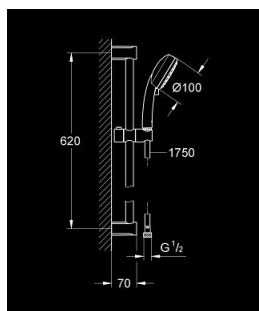

27 578 20E TEMPESTA COSMOPOLITAN 100 RUDAS ZUHANYGARNITÚRA, 2 FÉLE VÍZSUGARAS KÉZIZUHANNYAL

TERMÉKLEÍRÁS

- Szín: króm
- az alábbiakból áll:
 - Tempesta Cosmopolitan 100 kézizuhany (27 571 20E)
 - zuhanyrúd 600 mm (27 521)
 - Relaxflex zuhanygégső 1.750 mm, 1/2" x 1/2" (28 154)
 - átfolyáskorlátozó 5,7 liter / perc
 - GROHE DreamSpray tökéletes zuhanyugár
 - GROHE LongLife felületkezelés
 - GROHE SpeedClean vízkőmentesítő fúvókákkal
 - Inner WaterGuide - belső szigetelés a felület
 - átfolyós vízmelegítővel is alkalmazható
 - minimális kifolyási nyomás 1,0 bar

27 578 20E TEMPESTA COSMOPOLITAN 100 RUDAS ZUHANYGARNITÚRA, 2 FÉLE VÍZSUGARAS KÉZIZUHANNYAL

ALKATRÉSZEK , március 2017 – now

1: Zuhanyrúd-tartó (Cikkszám 48092000)

2: Csúszóelem (Cikkszám 48093000)

3: Szűrő (Cikkszám 0700200M)