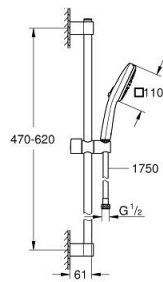

## 27 578 30E TEMPESTA CUBE 110 RUDAS ZUHANYGARNITÚRA, 2 FÉLE VÍZSUGARAS KÉZIZUHANNYAL

### TERMÉKLEÍRÁS

- Szín: króm
- az alábbiakból áll:
- kézi zuhany Tempesta Cube 110 (27 571)
- zuhanyfunkciók: Rain, Jet
- maximális átfolyási sebesség (3 bar-nál): 5,6 l/perc
- zuhanyrúd 600 mm (27 523)
- Relaxflex zuhanygégső 1.750 mm, 1/2" x 1/2" (28 154)
- GROHE SmartSwitch – egyszerűen forgassa el a tárcsát, hogy élvezhesse a kívánt vízszerési lehetőséget
- GROHE DreamSpray tökéletes zuhanyugár
- GROHE LongLife felületkezelés
- Flexible Installation - (állítható felső konzol a meglévő furatokhoz)
- állítható csúszóelem (fordítható és csúsztatható zuhanytartó)
- GROHE SpeedClean vízkőmentesítő fúvókákkal
- Inner WaterGuide - belső szigetelés a felület
- Űtésálló szilikongyűrű megakadályozza a károsodást a zuhany leejtésekor
- minimális kifolyási nyomás 1,0 bar
- átfolyós vízmelegítővel is alkalmazható
- professional verzió

### ALKATRÉSZEK , április 2020 – now

1: Zuhanyrúd-tartó (Cikkszám 48607000)

2: Csúszóelem (Cikkszám 48609000)

3: Zuhanyrúd-tartó (Cikkszám 48608000)

4: Szűrő (Cikkszám 0700200M)

5: Kiegyenlítő lemez (Cikkszám 48543001)\*