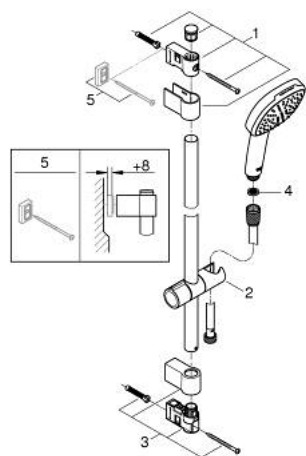

### TERMÉKLEÍRÁS

- Szín: króm
- az alábbiakból áll:
- kézi zuhany Tempesta Cube 110 (27 571)
- zuhanyfunkciók: Rain, Jet
- maximális átfolyási sebesség (3 bar-nál): 5,6 l/perc
- zuhanyrúd 600 mm (27 523)
- Relaxflex zuhanygégső 1.750 mm, 1/2" x 1/2" (28 154)
- GROHE SmartSwitch – egyszerűen forgassa el a tárcsát, hogy élvezhesse a kívánt vízszerési lehetőséget
- GROHE DreamSpray tökéletes zuhanyugár
- GROHE LongLife felületkezelés
- Flexible Installation - (állítható felső konzol a meglévő furatokhoz)
- állítható csúszóelem (fordítható és csúsztatható zuhanytartó)
- GROHE SpeedClean vízkőmentesítő fúvókákkal
- Inner WaterGuide - belső szigetelés a felület
- Űtésálló szilikongyűrű megakadályozza a károsodást a zuhany leejtésekor
- minimális kifolyási nyomás 1,0 bar
- átfolyós vízmelegítővel is alkalmazható
- professional verzió

### ALKATRÉSZEK , április 2020 – now

1: Zuhanyrúd-tartó (Cikkszám 48607000)

2: Csúszóelem (Cikkszám 48609000)

3: Zuhanyrúd-tartó (Cikkszám 48608000)

4: Szűrő (Cikkszám 0700200M)

5: Kiegyenlítő lemez (Cikkszám 48543001)\*