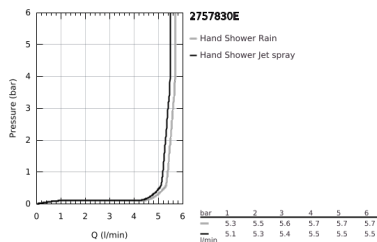

### TERMÉKLEÍRÁS

- Szín: króm
- az alábbiakból áll:
- kézi zuhany Tempesta Cube 110 (27 571)
- zuhanyfunkciók: Rain, Jet
- maximális átfolyási sebesség (3 bar-nál): 5,6 l/perc
- zuhanyrúd 600 mm (27 523)
- Relaxflex zuhanygégső 1.750 mm, 1/2" x 1/2" (28 154)
- GROHE SmartSwitch – egyszerűen forgassa el a tárcsát, hogy élvezhesse a kívánt vízszerési lehetőséget
- GROHE DreamSpray tökéletes zuhanyugár
- GROHE LongLife felületkezelés
- Flexible Installation - (állítható felső konzol a meglévő furatokhoz)
- állítható csúszóelem (fordítható és csúsztatható zuhanytartó)
- GROHE SpeedClean vízkőmentesítő fúvókákkal
- Inner WaterGuide - belső szigetelés a felület
- Űtésálló szilikongyűrű megakadályozza a károsodást a zuhany leejtésekor
- minimális kifolyási nyomás 1,0 bar
- átfolyós vízmelegítővel is alkalmazható
- professional verzió