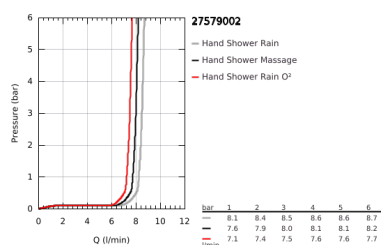

27 579 002 TEMPESTA COSMOPOLITAN 100 RUDAS ZUHANYGARNITÚRA, 3 FÉLE VÍZSUGARAS KÉZIZUHANNYAL

TERMÉKLEÍRÁS

- Szín: króm
- az alábbiakból áll:
- kézizuhany (27 574)
- zuhanyrúd 600 mm (27 521)
- Relaxflex zuhanygégső 1.750 mm, 1/2" x 1/2" (28 154)
- 9.5 liter/perc vízmennyiség szabályozás
- GROHE DreamSpray tökéletes zuhansugár
- GROHE LongLife felületkezelés
- GROHE SpeedClean vízkőmentesítő fúvókákkal
- Inner WaterGuide - belső szigetelés a felület
- átfolyós vízmelegítővel is alkalmazható
- minimális kifolyási nyomás 1,0 bar