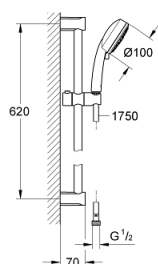

27 579 002 TEMPESTA COSMOPOLITAN 100 RUDAS ZUHANYGARNITÚRA, 3 FÉLE VÍZSUGARAS KÉZIZUHANNYAL

TERMÉKLEÍRÁS

- Szín: króm
- az alábbiakból áll:
- kézizuhany (27 574)
- zuhanyrúd 600 mm (27 521)
- Relaxflex zuhanygégső 1.750 mm, 1/2" x 1/2" (28 154)
- 9.5 liter/perc vízmennyiség szabályozás
- GROHE DreamSpray tökéletes zuhansugár
- GROHE LongLife felületkezelés
- GROHE SpeedClean vízkőmentesítő fúvókákkal
- Inner WaterGuide - belső szigetelés a felület
- átfolyós vízmelegítővel is alkalmazható
- minimális kifolyási nyomás 1,0 bar