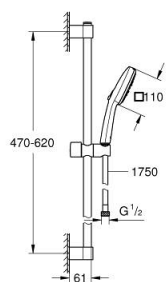

### TERMÉKLEÍRÁS

- Szín: króm
- az alábbiakból áll:
  - Tempesta Cube 110 kézizuhany (27 574)
  - zuhanyfunkciók: Jet / Rain / Massage
  - maximális átfolyási sebesség (3 bar-nál): 7,4 l/perc
  - zuhanyrúd 600 mm (27 523)
  - Relaxflex zuhanygégső 1.750 mm, 1/2" x 1/2" (28 154)
  - GROHE EcoJoy technológia a kisebb vízfogyasztás érdekében
  - GROHE SmartSwitch – egyszerűen forgassa el a tárcsát, hogy élvezhesse a kívánt vízszórási lehetőséget
  - GROHE DreamSpray tökéletes zuhanyugár
  - GROHE LongLife felületkezelés
  - Flexible Installation - (állítható felső konzol a meglévő furatokhoz)
  - állítható csúszóelem (fordítható és csúsztatható zuhanytartó)
  - GROHE SpeedClean vízkőmentesítő fúvókákkal
  - Inner WaterGuide - belső szigetelés a felület
  - Ütésálló szilikongyűrű megakadályozza a károsodást a zuhany leejtésekor
  - minimális kifolyási nyomás 1,0 bar
  - átfolyós vízmelegítővel is alkalmazható
- professional verzió

### ALKATRÉSZEK , november 2021 – now

- 1: Zuhanyrúd-tartó (Cikkszám 48607000)
  - 2: Csúszóelem (Cikkszám 48609000)
  - 3: Zuhanyrúd-tartó (Cikkszám 48608000)
  - 4: Szűrő (Cikkszám 0700200M)
  - 5: Kiegyenlítő lemez (Cikkszám 48543001)\*
- \* Opcionális kiegészítők