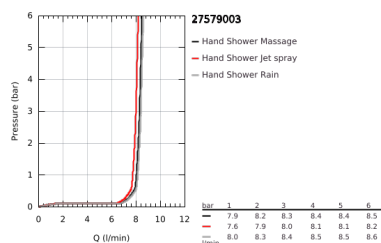

### TERMÉKLEÍRÁS

- Szín: króm
- az alábbiakból áll:
  - Tempesta Cube 110 kézizuhany (27 574)
  - zuhanyfunkciók: Jet / Rain / Massage
  - maximális átfolyási sebesség (3 bar-nál): 7,4 l/perc
  - zuhanyrúd 600 mm (27 523)
  - Relaxflex zuhanygégső 1.750 mm, 1/2" x 1/2" (28 154)
  - GROHE EcoJoy technológia a kisebb vízfogyasztás érdekében
  - GROHE SmartSwitch – egyszerűen forgassa el a tárcsát, hogy élvezhesse a kívánt vízszórási lehetőséget
  - GROHE DreamSpray tökéletes zuhanyugár
  - GROHE LongLife felületkezelés
  - Flexible Installation - (állítható felső konzol a meglévő furatokhoz)
  - állítható csúszóelem (fordítható és csúsztatható zuhanytartó)
  - GROHE SpeedClean vízkőmentesítő fúvókákkal
  - Inner WaterGuide - belső szigetelés a felület
  - Űtésálló szilikongyűrű megakadályozza a károsodást a zuhany leejtésekor
  - minimális kifolyási nyomás 1,0 bar
  - átfolyós vízmelegítővel is alkalmazható
- professional verzió