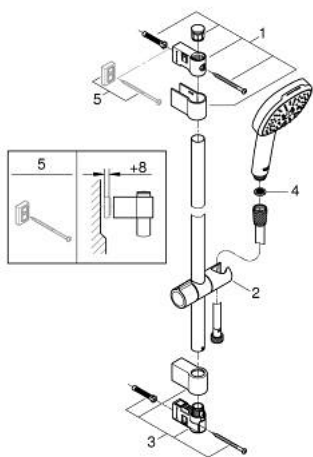

### TERMÉKLEÍRÁS

- Szín: króm
- az alábbiakból áll:
  - Tempesta Cube 110 kézizuhany (27 574)
  - zuhanyfunkciók: Jet / Rain / Massage
  - maximális átfolyási sebesség (3 bar-nál): 7,4 l/perc
  - zuhanyrúd 600 mm (27 523)
  - Relaxflex zuhanygégső 1.750 mm, 1/2" x 1/2" (28 154)
  - GROHE EcoJoy technológia a kisebb vízfogyasztás érdekében
  - GROHE SmartSwitch – egyszerűen forgassa el a tárcsát, hogy élvezhesse a kívánt vízszórási lehetőséget
  - GROHE DreamSpray tökéletes zuhanyugár
  - GROHE LongLife felületkezelés
  - Flexible Installation - (állítható felső konzol a meglévő furatokhoz)
  - állítható csúszóelem (fordítható és csúsztatható zuhanytartó)
  - GROHE SpeedClean vízkőmentesítő fúvókákkal
  - Inner WaterGuide - belső szigetelés a felület
  - Ütésálló szilikongyűrű megakadályozza a károsodást a zuhany leejtésekor
  - minimális kifolyási nyomás 1,0 bar
  - átfolyós vízmelegítővel is alkalmazható
- professional verzió

### ALKATRÉSZEK , november 2021 – now

- 1: Zuhanyrúd-tartó (Cikkszám 48607000)
  - 2: Csúszóelem (Cikkszám 48609000)
  - 3: Zuhanyrúd-tartó (Cikkszám 48608000)
  - 4: Szűrő (Cikkszám 0700200M)
  - 5: Kiegyenlítő lemez (Cikkszám 48543001)\*
- \* Opcionális kiegészítők