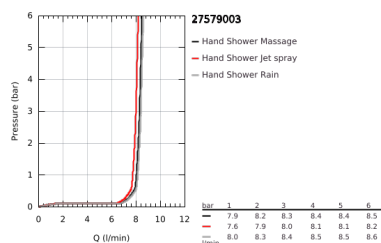

### TERMÉKLEÍRÁS

- Szín: króm
- az alábbiakból áll:
  - Tempesta Cube 110 kézizuhany (27 574)
  - zuhanyfunkciók: Jet / Rain / Massage
  - maximális átfolyási sebesség (3 bar-nál): 7,4 l/perc
  - zuhanyrúd 600 mm (27 523)
  - Relaxflex zuhanygégső 1.750 mm, 1/2" x 1/2" (28 154)
  - GROHE EcoJoy technológia a kisebb vízfogyasztás érdekében
  - GROHE SmartSwitch – egyszerűen forgassa el a tárcsát, hogy élvezhesse a kívánt vízszórási lehetőséget
  - GROHE DreamSpray tökéletes zuhanyugár
  - GROHE LongLife felületkezelés
  - Flexible Installation - (állítható felső konzol a meglévő furatokhoz)
  - állítható csúszóelem (fordítható és csúsztatható zuhanytartó)
  - GROHE SpeedClean vízkőmentesítő fúvókákkal
  - Inner WaterGuide - belső szigetelés a felület
  - Ütésálló szilikongyűrű megakadályozza a károsodást a zuhany leejtésekor
  - minimális kifolyási nyomás 1,0 bar
  - átfolyós vízmelegítővel is alkalmazható
- professional verzió