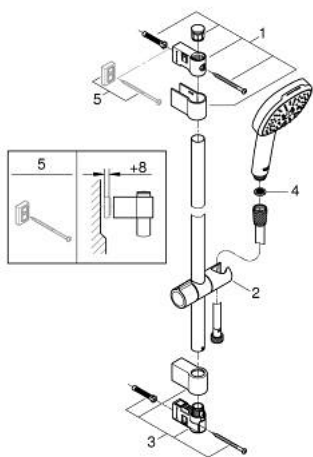

### TERMÉKLEÍRÁS

- Szín: króm
- az alábbiakból áll:
  - Tempesta Cube 110 kézizuhany (27 574)
  - zuhanyfunkciók: Jet / Rain / Massage
  - maximális átfolyási sebesség (3 bar-nál): 7,4 l/perc
  - zuhanyrúd 600 mm (27 523)
  - Relaxflex zuhanygégső 1.750 mm, 1/2" x 1/2" (28 154)
  - GROHE EcoJoy technológia a kisebb vízfogyasztás érdekében
  - GROHE SmartSwitch – egyszerűen forgassa el a tárcsát, hogy élvezhesse a kívánt vízszórási lehetőséget
  - GROHE DreamSpray tökéletes zuhanyugár
  - GROHE LongLife felületkezelés
  - Flexible Installation - (állítható felső konzol a meglévő furatokhoz)
  - állítható csúszóelem (fordítható és csúsztatható zuhanytartó)
  - GROHE SpeedClean vízkőmentesítő fúvókákkal
  - Inner WaterGuide - belső szigetelés a felület
  - Űtésálló szilikongyűrű megakadályozza a károsodást a zuhany leejtésekor
  - minimális kifolyási nyomás 1,0 bar
  - átfolyós vízmelegítővel is alkalmazható
- professional verzió

### ALKATRÉSZEK , november 2021 – now

- 1: Zuhanyrúd-tartó (Cikkszám 48607000)
  - 2: Csúszóelem (Cikkszám 48609000)
  - 3: Zuhanyrúd-tartó (Cikkszám 48608000)
  - 4: Szűrő (Cikkszám 0700200M)
  - 5: Kiegyenlítő lemez (Cikkszám 48543001)\*
- \* Opcionális kiegészítők