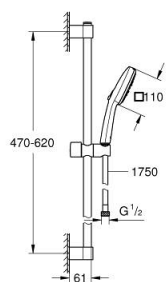

### TERMÉKLEÍRÁS

- Szín: króm
- az alábbiakból áll:
  - Tempesta Cube 110 kézizuhany (27 574)
  - zuhanyfunkciók: Jet / Rain / Massage
  - maximális átfolyási sebesség (3 bar-nál): 7,4 l/perc
  - zuhanyrúd 600 mm (27 523)
  - Relaxflex zuhanygégső 1.750 mm, 1/2" x 1/2" (28 154)
  - GROHE EcoJoy technológia a kisebb vízfogyasztás érdekében
  - GROHE SmartSwitch – egyszerűen forgassa el a tárcsát, hogy élvezhesse a kívánt vízszórási lehetőséget
  - GROHE DreamSpray tökéletes zuhanyugár
  - GROHE LongLife felületkezelés
  - Flexible Installation - (állítható felső konzol a meglévő furatokhoz)
  - állítható csúszóelem (fordítható és csúsztatható zuhanytartó)
  - GROHE SpeedClean vízkőmentesítő fúvókákkal
  - Inner WaterGuide - belső szigetelés a felület
  - Űtésálló szilikongyűrű megakadályozza a károsodást a zuhany leejtésekor
  - minimális kifolyási nyomás 1,0 bar
  - átfolyós vízmelegítővel is alkalmazható
- professional verzió

### ALKATRÉSZEK , november 2021 – now

- 1: Zuhanyrúd-tartó (Cikkszám 48607000)
  - 2: Csúszóelem (Cikkszám 48609000)
  - 3: Zuhanyrúd-tartó (Cikkszám 48608000)
  - 4: Szűrő (Cikkszám 0700200M)
  - 5: Kiegyenlítő lemez (Cikkszám 48543001)\*
- \* Opcionális kiegészítők