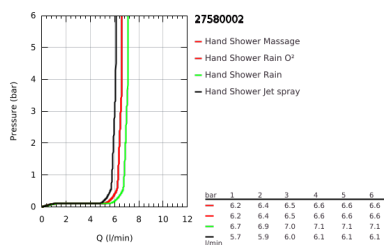

27 580 002 TEMPESTA COSMOPOLITAN 100 RUDAS ZUHANYGARNITÚRA, 4 FÉLE VÍZSUGARAS KÉZIZUHANNYAL

TERMÉKLEÍRÁS

- Szín: króm
- az alábbiakból áll:
 - Tempesta Cosmopolitan 100 kézizuhany (27 575)
 - zuhanyrúd 600 mm (27 521)
 - Relaxflex zuhanygégső 1.750 mm, 1/2" x 1/2" (28 154)
 - GROHE EcoJoy 9.5 liter/perc vízmennyiség szabályozás
 - GROHE DreamSpray tökéletes zuhansugár
 - GROHE LongLife felületkezelés
 - GROHE SpeedClean vízkőmentesítő fúvókákkal
 - Inner WaterGuide - belső szigetelés a felület
 - átfolyós vízmelegítővel is alkalmazható
 - minimális kifolyási nyomás 1,0 bar

27 580 002 TEMPESTA COSMOPOLITAN 100 RUDAS ZUHANYGARNITÚRA, 4 FÉLE VÍZSUGARAS KÉZIZUHANNYAL

ALKATRÉSZEK , március 2017 – now

1: Zuhanyrúd-tartó (Cikkszám 48095000)

2: Csúszóelem (Cikkszám 12140000)

3: Szűrő (Cikkszám 0700200M)