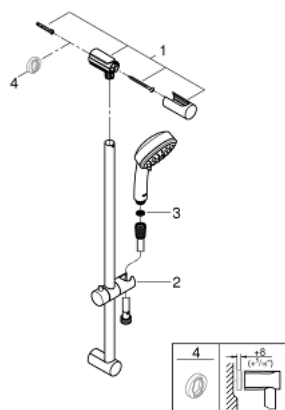

27 580 002 TEMPESTA COSMOPOLITAN 100 RUDAS ZUHANYGARNITÚRA, 4 FÉLE VÍZSUGARAS KÉZIZUHANNYAL

TERMÉKLEÍRÁS

- Szín: króm
- az alábbiakból áll:
 - Tempesta Cosmopolitan 100 kézizuhany (27 575)
 - zuhanyrúd 600 mm (27 521)
 - Relaxflex zuhanygégecső 1.750 mm, 1/2" x 1/2" (28 154)
- 9.5 liter/perc vízmennyiség szabályozás
- GROHE DreamSpray tökéletes zuhanyugár
- GROHE LongLife felületkezelés
- GROHE SpeedClean vízkőmentesítő fúvókákkal
- Inner WaterGuide - belső szigetelés a felület
- átfolyós vízmelegítővel is alkalmazható
- minimális kifolyási nyomás 1,0 bar

27 580 002 TEMPESTA COSMOPOLITAN 100 RUDAS ZUHANYGARNITÚRA, 4 FÉLE VÍZSUGARAS KÉZIZUHANNYAL

ALKATRÉSZEK , március 2017 – now

1: Zuhanyrúd-tartó (Cikkszám 48095000)

2: Csúszóelem (Cikkszám 12140000)

3: Szűrő (Cikkszám 0700200M)