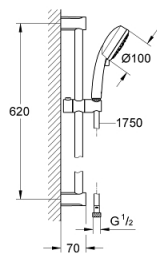

27 580 002 TEMPESTA COSMOPOLITAN 100 RUDAS ZUHANYGARNITÚRA, 4 FÉLE VÍZSUGARAS KÉZIZUHANNYAL

TERMÉKLEÍRÁS

- Szín: króm
- az alábbiakból áll:
 - Tempesta Cosmopolitan 100 kézizuhany (27 575)
 - zuhanyrúd 600 mm (27 521)
 - Relaxflex zuhanygégső 1.750 mm, 1/2" x 1/2" (28 154)
 - GROHE EcoJoy 9.5 liter/perc vízmennyiség szabályozás
 - GROHE DreamSpray tökéletes zuhansugár
 - GROHE LongLife felületkezelés
 - GROHE SpeedClean vízkőmentesítő fúvókákkal
 - Inner WaterGuide - belső szigetelés a felület
 - átfolyós vízmelegítővel is alkalmazható
 - minimális kifolyási nyomás 1,0 bar

27 580 002 TEMPESTA COSMOPOLITAN 100 RUDAS ZUHANYGARNITÚRA, 4 FÉLE VÍZSUGARAS KÉZIZUHANNYAL

ALKATRÉSZEK , március 2017 – now

1: Zuhanyrúd-tartó (Cikkszám 48095000)

2: Csúszóelem (Cikkszám 12140000)

3: Szűrő (Cikkszám 0700200M)