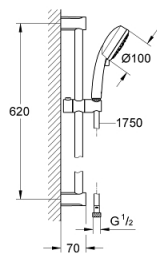

27 580 002 TEMPESTA COSMOPOLITAN 100 RUDAS ZUHANYGARNITÚRA, 4 FÉLE VÍZSUGARAS KÉZIZUHANNYAL

TERMÉKLEÍRÁS

- Szín: króm
- az alábbiakból áll:
 - Tempesta Cosmopolitan 100 kézizuhany (27 575)
 - zuhanyrúd 600 mm (27 521)
 - Relaxflex zuhanygégecső 1.750 mm, 1/2" x 1/2" (28 154)
- 9.5 liter/perc vízmennyiség szabályozás
- GROHE DreamSpray tökéletes zuhanyugár
- GROHE LongLife felületkezelés
- GROHE SpeedClean vízkőmentesítő fúvókákkal
- Inner WaterGuide - belső szigetelés a felület
- átfolyós vízmelegítővel is alkalmazható
- minimális kifolyási nyomás 1,0 bar

27 580 002 TEMPESTA COSMOPOLITAN 100 RUDAS ZUHANYGARNITÚRA, 4 FÉLE VÍZSUGARAS KÉZIZUHANNYAL

ALKATRÉSZEK , március 2017 – now

1: Zuhanyrúd-tartó (Cikkszám 48095000)

2: Csúszóelem (Cikkszám 12140000)

3: Szűrő (Cikkszám 0700200M)