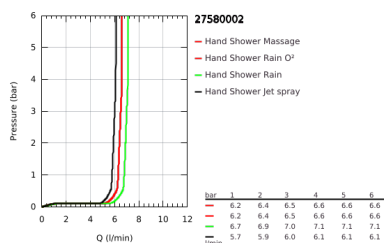

27 580 002 TEMPESTA COSMOPOLITAN 100 RUDAS ZUHANYGARNITÚRA, 4 FÉLE VÍZSUGARAS KÉZIZUHANNYAL

TERMÉKLEÍRÁS

- Szín: króm
- az alábbiakból áll:
 - Tempesta Cosmopolitan 100 kézizuhany (27 575)
 - zuhanyrúd 600 mm (27 521)
 - Relaxflex zuhanygégecső 1.750 mm, 1/2" x 1/2" (28 154)
- 9.5 liter/perc vízmennyiség szabályozás
- GROHE DreamSpray tökéletes zuhanyugár
- GROHE LongLife felületkezelés
- GROHE SpeedClean vízkőmentesítő fúvókákkal
- Inner WaterGuide - belső szigetelés a felület
- átfolyós vízmelegítővel is alkalmazható
- minimális kifolyási nyomás 1,0 bar

27 580 002 TEMPESTA COSMOPOLITAN 100 RUDAS ZUHANYGARNITÚRA, 4 FÉLE VÍZSUGARAS KÉZIZUHANNYAL

ALKATRÉSZEK , március 2017 – now

1: Zuhanyrúd-tartó (Cikkszám 48095000)

2: Csúszóelem (Cikkszám 12140000)

3: Szűrő (Cikkszám 0700200M)