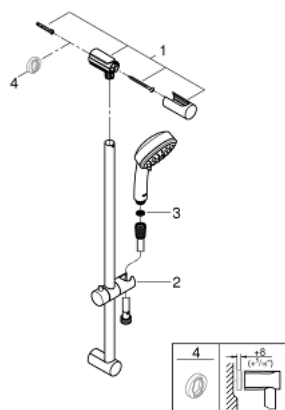

27 580 002 TEMPESTA COSMOPOLITAN 100 RUDAS ZUHANYGARNITÚRA, 4 FÉLE VÍZSUGARAS KÉZIZUHANNYAL

TERMÉKLEÍRÁS

- Szín: króm
- az alábbiakból áll:
 - Tempesta Cosmopolitan 100 kézizuhany (27 575)
 - zuhanyrúd 600 mm (27 521)
 - Relaxflex zuhanygégső 1.750 mm, 1/2" x 1/2" (28 154)
 - GROHE EcoJoy 9.5 liter/perc vízmennyiség szabályozás
 - GROHE DreamSpray tökéletes zuhansugár
 - GROHE LongLife felületkezelés
 - GROHE SpeedClean vízkőmentesítő fúvókákkal
 - Inner WaterGuide - belső szigetelés a felület
 - átfolyós vízmelegítővel is alkalmazható
 - minimális kifolyási nyomás 1,0 bar

27 580 002 TEMPESTA COSMOPOLITAN 100 RUDAS ZUHANYGARNITÚRA, 4 FÉLE VÍZSUGARAS KÉZIZUHANNYAL

ALKATRÉSZEK , március 2017 – now

1: Zuhanyrúd-tartó (Cikkszám 48095000)

2: Csúszóelem (Cikkszám 12140000)

3: Szűrő (Cikkszám 0700200M)