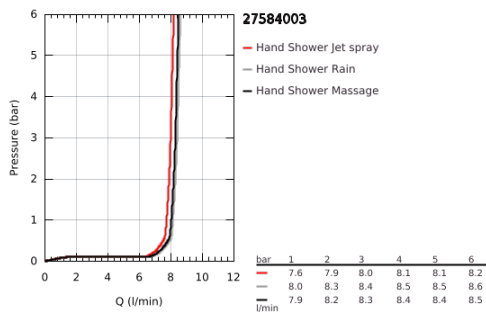

### TERMÉKLEÍRÁS

- Szín: króm
- az alábbiakból áll:
  - Tempesta Cube 110 kézizuhany (27 574)
  - zuhanyfunkciók: Jet / Rain / Massage
  - maximális átfolyási sebesség (3 bar-nál): 7,4 l/perc
  - fali zuhanytartó, állítható (27 595)
  - Relaxflex zuhanygégső 1.750 mm, 1/2" x 1/2" (28 154)
  - GROHE EcoJoy technológia a kisebb vízfogyasztás érdekében
  - GROHE SmartSwitch – egyszerűen forgassa el a tárcsát, hogy élvezhesse a kívánt vízszórási lehetőséget
  - GROHE DreamSpray tökéletes zuhanyugár
  - GROHE LongLife felületkezelés
  - GROHE SpeedClean vízkőmentesítő fúvókákkal
  - Inner WaterGuide - belső szigetelés a felület
  - Űtésálló szilikongyűrű megakadályozza a károsodást a zuhany leejtésekor
  - minimális kifolyási nyomás 1,0 bar
  - átfolyós vízmelegítővel is alkalmazható
  - professional verzió