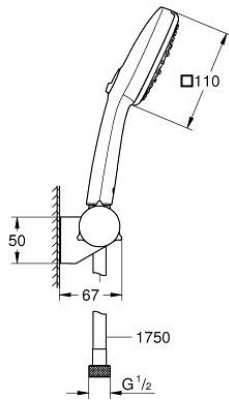

## 27 584 003 TEMPESTA CUBE 110 FALITARTÓS ZUHANYGARNITÚRA, 3 FÉLE VÍZSUGARAS KÉZIZUHANNYAL

### TERMÉKLEÍRÁS

- Szín: króm
- az alábbiakból áll:
  - Tempesta Cube 110 kézizuhany (27 574)
  - zuhanyfunkciók: Jet / Rain / Massage
  - maximális átfolyási sebesség (3 bar-nál): 7,4 l/perc
  - fali zuhanytartó, állítható (27 595)
  - Relaxflex zuhanygégső 1.750 mm, 1/2" x 1/2" (28 154)
  - GROHE EcoJoy technológia a kisebb vízfogyasztás érdekében
  - GROHE SmartSwitch – egyszerűen forgassa el a tárcsát, hogy élvezhesse a kívánt vízszórási lehetőséget
  - GROHE DreamSpray tökéletes zuhanyugár
  - GROHE LongLife felületkezelés
  - GROHE SpeedClean vízkőmentesítő fúvókákkal
  - Inner WaterGuide - belső szigetelés a felület
  - Űtésálló szilikongyűrű megakadályozza a károsodást a zuhany leejtésekor
  - minimális kifolyási nyomás 1,0 bar
  - átfolyós vízmelegítővel is alkalmazható
  - professional verzió

## 27 584 003 TEMPESTA CUBE 110 FALITARTÓS ZUHANYGARNITÚRA, 3 FÉLE VÍZSUGARAS KÉZIZUHANNYAL

**ALKATRÉSZEK**, november 2021 – now

1: Szűrő (Cikkszám 0700200M)

2: Kupak (Cikkszám 1029380000)