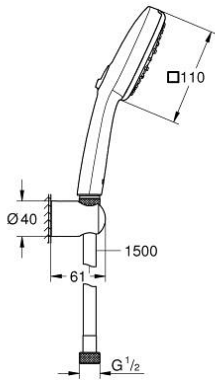

## 27 588 003 TEMPESTA CUBE 110 FALITARTÓS ZUHANYGARNITÚRA, 3 FÉLE VÍZSUGARAS KÉZIZUHANNYAL

### TERMÉKLEÍRÁS

- Szín: króm
- az alábbiakból áll:
  - Tempesta Cube 110 kézizuhany (27 574)
  - zuhanyfunkciók: Jet / Rain / Massage
  - maximális átfolyási sebesség (3 bar-nál): 7,4 l/perc
  - Tempesta fali zuhanytartó, nem állítható (28 605)
  - Relaxflex gégecső 1.500 mm, 1/2" (28 151)
  - GROHE EcoJoy technológia a kisebb vízfogyasztás érdekében
  - GROHE SmartSwitch – egyszerűen forgassa el a tárcsát, hogy élvezhesse a kívánt vízszórási lehetőséget
  - GROHE DreamSpray tökéletes zuhanyugár
  - GROHE LongLife felületkezelés
  - GROHE SpeedClean vízkőmentesítő fúvókákkal
  - Inner WaterGuide - belső szigetelés a felület
  - Ütésálló szilikongyűrű megakadályozza a károsodást a zuhany leejtésekor
  - minimális kifolyási nyomás 1,0 bar
  - átfolyós vízmelegítővel is alkalmazható
  - professional verzió

## 27 588 003 TEMPESTA CUBE 110 FALITARTÓS ZUHANYGARNITÚRA, 3 FÉLE VÍZSUGARAS KÉZIZUHANNYAL

ALKATRÉSZEK , november 2021 – now

1: Szűrő (Cikkszám 0700200M)