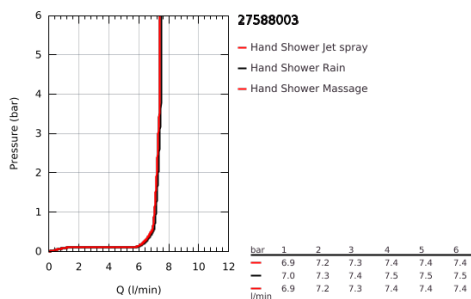

### TERMÉKLEÍRÁS

- Szín: króm
- az alábbiakból áll:
  - Tempesta Cube 110 kézizuhany (27 574)
  - zuhanyfunkciók: Jet / Rain / Massage
  - maximális átfolyási sebesség (3 bar-nál): 7,4 l/perc
  - Tempesta fali zuhanytartó, nem állítható (28 605)
  - Relaxflex gégecső 1.500 mm, 1/2" (28 151)
  - GROHE EcoJoy technológia a kisebb vízfogyasztás érdekében
  - GROHE SmartSwitch – egyszerűen forgassa el a tárcsát, hogy élvezhesse a kívánt vízszórási lehetőséget
  - GROHE DreamSpray tökéletes zuhanyugár
  - GROHE LongLife felületkezelés
  - GROHE SpeedClean vízkőmentesítő fúvókákkal
  - Inner WaterGuide - belső szigetelés a felület
  - Ütésálló szilikongyűrű megakadályozza a károsodást a zuhany leejtésekor
  - minimális kifolyási nyomás 1,0 bar
  - átfolyós vízmelegítővel is alkalmazható
  - professional verzió