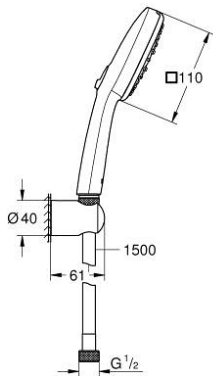

27 588 243 3 TEMPESTA CUBE 110 FALITARTÓS ZUHANYGARNITÚRA, 3 FÉLE VÍZSUGARAS KÉZIZUHANNYAL

TERMÉKLEÍRÁS

- Szín: matte black
- az alábbiakból áll:
 - Tempesta Cube 110 kézizuhany
 - zuhanyfunkciók: Jet / Rain / Massage
 - maximális átfolyási sebesség (3 bar-nál): 7,4 l/perc
 - Tempesta fali zuhanytartó, nem állítható (28 605)
 - Relaxflex gégecső 1.500 mm, 1/2" x 1/2"
 - GROHE EcoJoy technológia a kisebb vízfogyasztás érdekében
 - GROHE SmartSwitch – egyszerűen forgassa el a tárcsát, hogy élvezhesse a kívánt vízszórási lehetőséget
 - GROHE DreamSpray tökéletes zuhanyugár
 - GROHE SpeedClean vízkömentesítő fúvókákkal
 - Inner WaterGuide - belső szigetelés a felület
 - Ütésálló szilikongyűrű megakadályozza a károsodást a zuhany lejtésekor
- minimális kifolyási nyomás 1,0 bar
- átfolyós vízmelegítővel is alkalmazható
- professional verzió

27 588 243 3 TEMPESTA CUBE 110 FALITARTÓS ZUHANYGARNITÚRA, 3 FÉLE VÍZSUGARAS KÉZIZUHANNYAL

ALKATRÉSZEK , november 2023 – now

1: Szűrő (Cikkszám 0700200M)