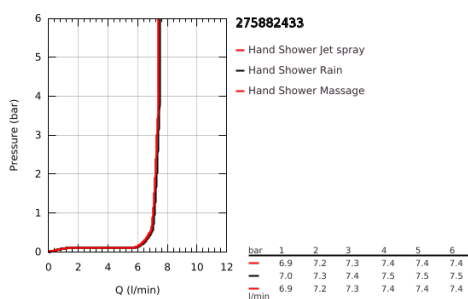

### TERMÉKLEÍRÁS

- Szín: matte black
- az alábbiakból áll:
  - Tempesta Cube 110 kézizuhany
  - zuhanyfunkciók: Jet / Rain / Massage
  - maximális átfolyási sebesség (3 bar-nál): 7,4 l/perc
  - Tempesta fali zuhanytartó, nem állítható (28 605)
  - Relaxflex gégecső 1.500 mm, 1/2" x 1/2"
  - GROHE EcoJoy technológia a kisebb vízfogyasztás érdekében
  - GROHE SmartSwitch – egyszerűen forgassa el a tárcsát, hogy élvezhesse a kívánt vízszórási lehetőséget
  - GROHE DreamSpray tökéletes zuhanyugár
  - GROHE SpeedClean vízkömentesítő fúvókákkal
  - Inner WaterGuide - belső szigetelés a felület
  - Ütésálló szilikongyűrű megakadályozza a károsodást a zuhany leejtésekor
- minimális kifolyási nyomás 1,0 bar
- átfolyós vízmelegítővel is alkalmazható
- professional verzió