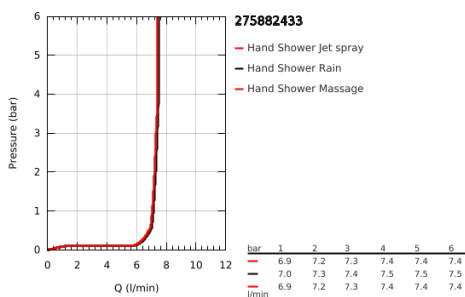

27 588 243 3 TEMPESTA CUBE 110 FALITARTÓS ZUHANYGARNITÚRA, 3 FÉLE VÍZSUGARAS KÉZIZUHANNYAL

TERMÉKLEÍRÁS

- Szín: matte black
- az alábbiakból áll:
 - Tempesta Cube 110 kézizuhany
 - zuhanyfunkciók: Jet / Rain / Massage
 - maximális átfolyási sebesség (3 bar-nál): 7,4 l/perc
 - Tempesta fali zuhanytartó, nem állítható (28 605)
 - Relaxflex gégecső 1.500 mm, 1/2" x 1/2"
 - GROHE EcoJoy technológia a kisebb vízfogyasztás érdekében
 - GROHE SmartSwitch – egyszerűen forgassa el a tárcsát, hogy élvezhesse a kívánt vízszórási lehetőséget
 - GROHE DreamSpray tökéletes zuhanyugár
 - GROHE SpeedClean vízkömentesítő fúvókákkal
 - Inner WaterGuide - belső szigetelés a felület
 - Ütésálló szilikongyűrű megakadályozza a károsodást a zuhany lejtésekor
- minimális kifolyási nyomás 1,0 bar
- átfolyós vízmelegítővel is alkalmazható
- professional verzió