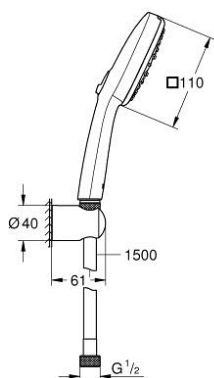

### TERMÉKLEÍRÁS

- Szín: matte black
- az alábbiakból áll:
  - Tempesta Cube 110 kézizuhany
  - zuhanyfunkciók: Jet / Rain / Massage
  - maximális átfolyási sebesség (3 bar-nál): 7,4 l/perc
  - Tempesta fali zuhanytartó, nem állítható (28 605)
  - Relaxflex gégecső 1.500 mm, 1/2" x 1/2"
  - GROHE EcoJoy technológia a kisebb vízfogyasztás érdekében
  - GROHE SmartSwitch – egyszerűen forgassa el a tárcsát, hogy élvezhesse a kívánt vízszórási lehetőséget
  - GROHE DreamSpray tökéletes zuhanyugár
  - GROHE SpeedClean vízkömentesítő fúvókákkal
  - Inner WaterGuide - belső szigetelés a felület
  - Ütésálló szilikongyűrű megakadályozza a károsodást a zuhany leejtésekor
- minimális kifolyási nyomás 1,0 bar
- átfolyós vízmelegítővel is alkalmazható
- professional verzió

27 588 243 3 **TEMPESTA CUBE 110 FALITARTÓS ZUHANYGARNITÚRA, 3 FÉLE  
VÍZSUGARAS KÉZIZUHANNYAL**

**ALKATRÉSZEK**, november 2023 – now

1: Szűrő (Cikkszám 0700200M)