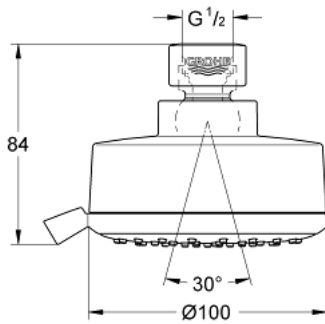

27 591 001 TEMPESTA COSMOPOLITAN 100 FEJZUHANY, 4 FÉLE VÍZSUGÁRRAL

TERMÉKLEÍRÁS

- Szín: króm
- GROHE Rain O², Rain, Massage, Jet funkciókkal
- maximális átfolyási sebesség (3 bar nyomáson): 8,5 l/perc
- gömbcsukló +/- 15°-os állíthatósággal
- csatlakozó menet 1/2"
- GROHE DreamSpray tökéletes zuhanyusugár
- GROHE LongLife felületkezelés
- GROHE SpeedClean vízkőmentesítő fűvőkákkal
- Inner WaterGuide - belső szigetelés a felület
- átfolyós vízmelegítővel is alkalmazható
- minimális kifolyási nyomás 1,0 bar

27 591 001 TEMPESTA COSMOPOLITAN 100 FEJZUHANY, 4 FÉLE VÍZSUGÁRRAL

ALKATRÉSZEK, március 2017 – now

1: tömítés Ø18,5 x Ø12 x 2 (Cikkszám 0138900M)

2: Szűrő (Cikkszám 48007000)