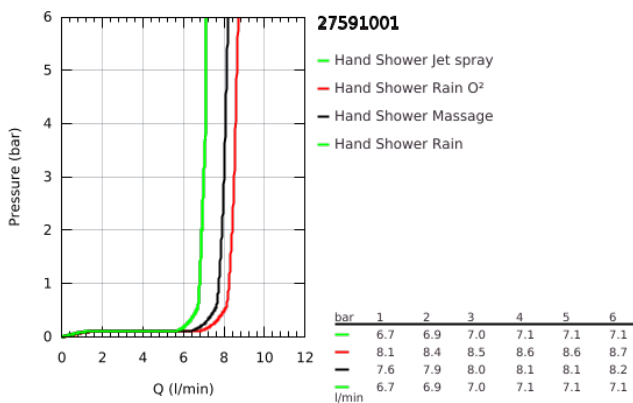

27 591 001 TEMPESTA COSMOPOLITAN 100 FEJZUHANY, 4 FÉLE VÍZSUGÁRRAL

TERMÉKLEÍRÁS

- Szín: króm
- GROHE Rain O², Rain, Massage, Jet funkciókkal
- maximális átfolyási sebesség (3 bar nyomáson): 8,5 l/perc
- gömbcsukló +/- 15°-os állíthatósággal
- csatlakozó menet 1/2"
- GROHE DreamSpray tökéletes zuhanyusugár
- GROHE LongLife felületkezelés
- GROHE SpeedClean vízkőmentesítő fűvőkákkal
- Inner WaterGuide - belső szigetelés a felület
- átfolyós vízmelegítővel is alkalmazható
- minimális kifolyási nyomás 1,0 bar

27 591 001 TEMPESTA COSMOPOLITAN 100 FEJZUHANY, 4 FÉLE VÍZSUGÁRRAL

ALKATRÉSZEK, március 2017 – now

1: tömítés Ø18,5 x Ø12 x 2 (Cikkszám 0138900M)

2: Szűrő (Cikkszám 48007000)