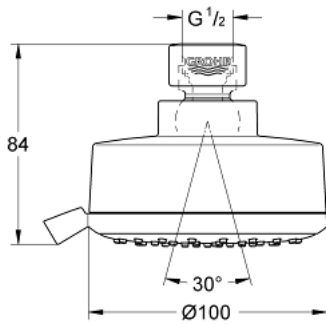

27 591 001 TEMPESTA COSMOPOLITAN 100 FEJZUHANY, 4 FÉLE VÍZSUGÁRRAL

TERMÉKLEÍRÁS

- Szín: króm
- GROHE Rain O², Rain, Massage, Jet funkciókkal
- maximális átfolyási sebesség (3 bar nyomáson): 8,5 l/perc
- gömbcsukló +/- 15°-os állíthatósággal
- csatlakozó menet 1/2"
- GROHE EcoJoy technológia a kisebb vízfogyasztás érdekében
- GROHE DreamSpray tökéletes zuhanysugár
- GROHE LongLife felületkezelés
- GROHE SpeedClean vízkőmentesítő fúvókákkal
- Inner WaterGuide - belső szigetelés a felület
- átfolyós vízmelegítővel is alkalmazható
- minimális kifolyási nyomás 1,0 bar

27 591 001 TEMPESTA COSMOPOLITAN 100 FEJZUHANY, 4 FÉLE VÍZSUGÁRRAL

ALKATRÉSZEK, március 2017 – now

1: tömítés Ø18,5 x Ø12 x 2 (Cikkszám 0138900M)

2: Szűrő (Cikkszám 48007000)