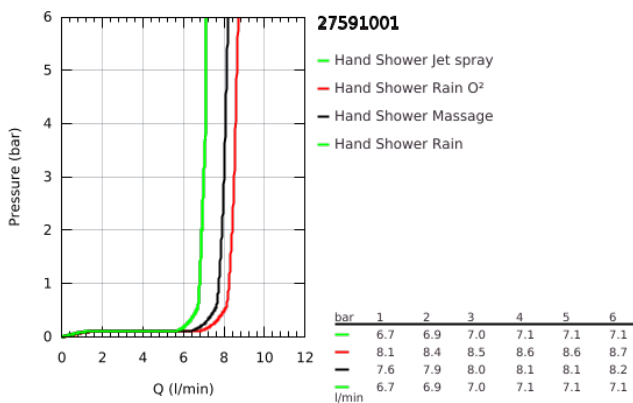

27 591 001 TEMPESTA COSMOPOLITAN 100 FEJZUHANY, 4 FÉLE VÍZSUGÁRRAL

TERMÉKLEÍRÁS

- Szín: króm
- GROHE Rain O², Rain, Massage, Jet funkciókkal
- maximális átfolyási sebesség (3 bar nyomáson): 8,5 l/perc
- gömbcsukló +/- 15°-os állíthatósággal
- csatlakozó menet 1/2"
- GROHE EcoJoy technológia a kisebb vízfogyasztás érdekében
- GROHE DreamSpray tökéletes zuhanysugár
- GROHE LongLife felületkezelés
- GROHE SpeedClean vízkőmentesítő fúvókákkal
- Inner WaterGuide - belső szigetelés a felület
- átfolyós vízmelegítővel is alkalmazható
- minimális kifolyási nyomás 1,0 bar

27 591 001 TEMPESTA COSMOPOLITAN 100 FEJZUHANY, 4 FÉLE VÍZSUGÁRRAL

ALKATRÉSZEK, március 2017 – now

1: tömítés Ø18,5 x Ø12 x 2 (Cikkszám 0138900M)

2: Szűrő (Cikkszám 48007000)