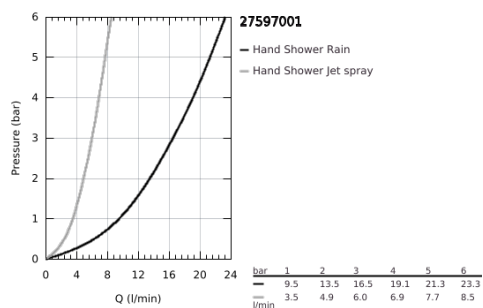

27 597 001 TEMPESTA 100 KÉZIZUHANY 2 SPRAY

TERMÉKLEÍRÁS

- Szín: króm
- zuhanyfunkciók: Rain, Jet
- GROHE DreamSpray tökéletes zuhansugár
- GROHE LongLife felületkezelés
- GROHE SpeedClean vízkőmentesítő fúvókákkal
- Inner WaterGuide - belső szigetelés a felület
- Űtésálló szilikongyűrű megakadályozza a károsodást a zuhany lejtésekor
- átfolyós vízmelegítővel is alkalmazható
- minimális kifolyási nyomás 1,0 bar