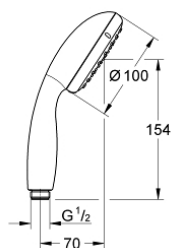

27 597 001 TEMPESTA 100 KÉZIZUHANY 2 SPRAY

TERMÉKLEÍRÁS

- Szín: króm
- zuhanyfunkciók: Rain, Jet
- GROHE DreamSpray tökéletes zuhansugár
- GROHE LongLife felületkezelés
- GROHE SpeedClean vízkőmentesítő fúvókákkal
- Inner WaterGuide - belső szigetelés a felület
- Űtésálló szilikongyűrű megakadályozza a károsodást a zuhany lejtésekor
- átfolyós vízmelegítővel is alkalmazható
- minimális kifolyási nyomás 1,0 bar

Pure Freude
an Wasser

27 597 001 TEMPESTA 100 KÉZIZUHANY 2 SPRAY

ALKATRÉSZEK , június 2013 – now

1: Szűrő (Cikkszám 0700200M)