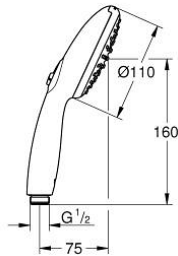

27 597 003 TEMPESTA 110 KÉZIZUHANY 2 SPRAY

TERMÉKLEÍRÁS

- Szín: króm
- zuhanyfunkciók: Rain, Jet
- maximális átfolyási sebesség (3 bar-nál): 13,5 l/perc
- GROHE SmartSwitch – egyszerűen forgassa el a tárcsát, hogy élvezhesse a kívánt vízszerűségi lehetőséget
- GROHE DreamSpray tökéletes zuhanyugár
- GROHE LongLife felületkezelés
- GROHE SpeedClean vízkőmentesítő fúvókákkal
- Inner WaterGuide - belső szigetelés a felület
- Űtésálló szilikongyűrű megakadályozza a károsodást a zuhany lejtésekor
- univerzális rögzítési rendszer, illeszkedik minden normál zuhanycsőhöz
- minimális kifolyási nyomás 1,0 bar
- átfolyós vízmelegítővel is alkalmazható
- professional verzió

Pure Freude
an Wasser

27 597 003 TEMPESTA 110 KÉZIZUHANY 2 SPRAY

ALKATRÉSZEK, április 2020 – now

1: Szűrő (Cikkszám 0700200M)