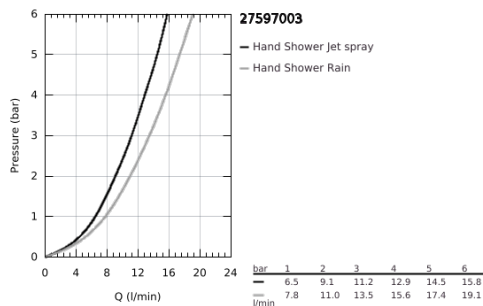

27 597 003 TEMPESTA 110 KÉZIZUHANY 2 SPRAY

TERMÉKLEÍRÁS

- Szín: króm
- zuhanyfunkciók: Rain, Jet
- maximális átfolyási sebesség (3 bar-nál): 13,5 l/perc
- GROHE SmartSwitch – egyszerűen forgassa el a tárcsát, hogy élvezhesse a kívánt vízszerűségi lehetőséget
- GROHE DreamSpray tökéletes zuhanyugár
- GROHE LongLife felületkezelés
- GROHE SpeedClean vízkőmentesítő fúvókákkal
- Inner WaterGuide - belső szigetelés a felület
- Űtésálló szilikongyűrű megakadályozza a károsodást a zuhany lejtésekor
- univerzális rögzítési rendszer, illeszkedik minden normál zuhanycsőhöz
- minimális kifolyási nyomás 1,0 bar
- átfolyós vízmelegítővel is alkalmazható
- professional verzió