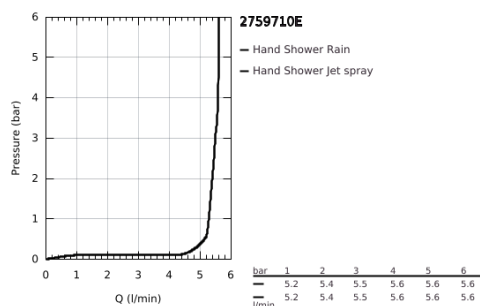

27 597 10E TEMPESTA 100 KÉZIZUHANY 2 SPRAY

TERMÉKLEÍRÁS

- Szín: króm
- zuhanyfunkciók: Rain, Jet
- átfolyáskorlátozó 5,7 liter / perc
- GROHE DreamSpray tökéletes zuhanyugár
- GROHE LongLife felületkezelés
- GROHE SpeedClean vízkőmentesítő fúvókákkal
- Inner WaterGuide - belső szigetelés a felület
- Ütésálló szilikongyűrű megakadályozza a károsodást a zuhany leejtésekor
- univerzális rögzítési rendszer, illeszkedik minden normál zuhanycsőhöz
- átfolyós vízmelegítővel is alkalmazható
- minimális kifolyási nyomás 1,0 bar

Pure Freude
an Wasser

27 597 10E **TEMPESTA 100 KÉZIZUHANY 2 SPRAY**

ALKATRÉSZEK, június 2013 – now

1: Szűrő (Cikkszám 0700200M)