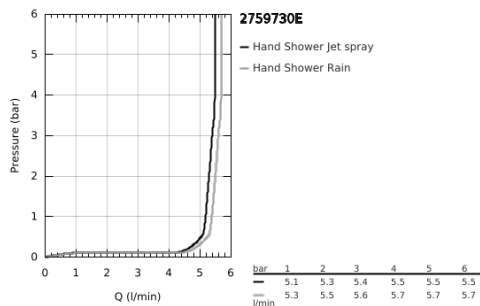

27 597 30E TEMPESTA 110 KÉZIZUHANY 2 SPRAY

TERMÉKLEÍRÁS

- Szín: króm
- zuhanyfunkciók: Rain, Jet
- maximális átfolyási sebesség (3 bar-nál): 5,6 l/perc
- GROHE SmartSwitch – egyszerűen forgassa el a tárcsát, hogy élvezhesse a kívánt vízszerűségi lehetőséget
- GROHE DreamSpray tökéletes zuhanyugár
- GROHE LongLife felületkezelés
- GROHE SpeedClean vízkőmentesítő fűvőkákkal
- Inner WaterGuide - belső szigetelés a felület
- Űtésálló szilikongyűrű megakadályozza a károsodást a zuhany lejtésekor
- univerzális rögzítési rendszer, illeszkedik minden normál zuhanycsőhöz
- minimális kifolyási nyomás 1,0 bar
- átfolyós vízmelegítővel is alkalmazható
- professional verzió

Pure Freude
an Wasser

27 597 30E TEMPESTA 110 KÉZIZUHANY 2 SPRAY

ALKATRÉSZEK, április 2020 – now

1: Szűrő (Cikkszám 0700200M)