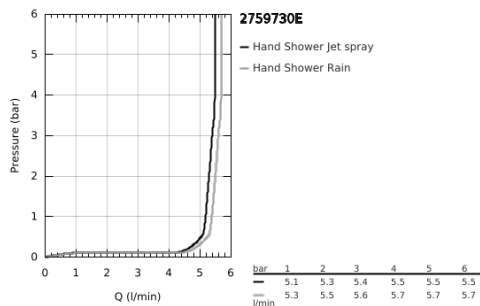

## 27 597 30E TEMPESTA 110 KÉZIZUHANY 2 SPRAY

### TERMÉKLEÍRÁS

- Szín: króm
- zuhanyfunkciók: Rain, Jet
- maximális átfolyási sebesség (3 bar-nál): 5,6 l/perc
- GROHE EcoJoy - extra hatékony vízhasználat, tökéletes átfolyás
- GROHE SmartSwitch – egyszerűen forgassa el a tárcsát, hogy élvezhesse a kívánt vízszozási lehetőséget
- GROHE DreamSpray tökéletes zuhany sugár
- GROHE LongLife felületkezelés
- GROHE SpeedClean vízkőmentesítő fúvókákkal
- Inner WaterGuide - belső szigetelés a felület
- Űtésálló szilikongyűrű megakadályozza a károsodást a zuhany leejtésekor
- univerzális rögzítési rendszer, illeszkedik minden normál zuhanycsőhöz
- minimális kifolyási nyomás 1,0 bar
- átfolyós vízmelegítővel is alkalmazható
- professional verzió