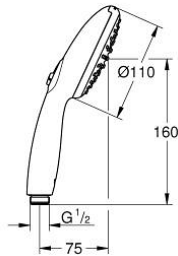

### TERMÉKLEÍRÁS

- Szín: króm
- zuhanyfunkciók: Rain, Jet
- maximális átfolyási sebesség (3 bar-nál): 5,6 l/perc
- GROHE EcoJoy - extra hatékony vízhasználat, tökéletes átfolyás
- GROHE SmartSwitch – egyszerűen forgassa el a tárcsát, hogy élvezhesse a kívánt vízszozási lehetőséget
- GROHE DreamSpray tökéletes zuhany sugár
- GROHE LongLife felületkezelés
- GROHE SpeedClean vízkőmentesítő fúvókákkal
- Inner WaterGuide - belső szigetelés a felület
- Űtésálló szilikongyűrű megakadályozza a károsodást a zuhany leejtésekor
- univerzális rögzítési rendszer, illeszkedik minden normál zuhanycsőhöz
- minimális kifolyási nyomás 1,0 bar
- átfolyós vízmelegítővel is alkalmazható
- professional verzió