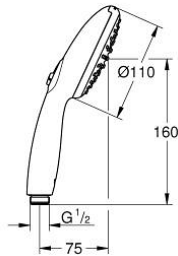

27 597 30E TEMPESTA 110 KÉZIZUHANY 2 SPRAY

TERMÉKLEÍRÁS

- Szín: króm
- zuhanyfunkciók: Rain, Jet
- maximális átfolyási sebesség (3 bar-nál): 5,6 l/perc
- GROHE SmartSwitch – egyszerűen forgassa el a tárcsát, hogy élvezhesse a kívánt vízszerűségi lehetőséget
- GROHE DreamSpray tökéletes zuhanyugár
- GROHE LongLife felületkezelés
- GROHE SpeedClean vízkőmentesítő fűvőkákkal
- Inner WaterGuide - belső szigetelés a felület
- Űtésálló szilikongyűrű megakadályozza a károsodást a zuhany lejtésekor
- univerzális rögzítési rendszer, illeszkedik minden normál zuhanycsőhöz
- minimális kifolyási nyomás 1,0 bar
- átfolyós vízmelegítővel is alkalmazható
- professional verzió

Pure Freude
an Wasser

27 597 30E TEMPESTA 110 KÉZIZUHANY 2 SPRAY

ALKATRÉSZEK, április 2020 – now

1: Szűrő (Cikkszám 0700200M)