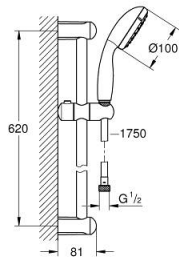

27 598 001 TEMPESTA 100 RUDAS ZUHANYGARNITÚRA, 2 FÉLE VÍZSUGARAS KÉZIZUHANNYAL

TERMÉKLEÍRÁS

- Szín: króm
- az alábbiakból áll:
 - Tempesta 100 II kézizuhany (27 597)
 - zuhanyrúd 600 mm (27 523)
 - Relaxflex zuhanygégső 1.750 mm, 1/2" x 1/2" (28 154)
 - GROHE DreamSpray tökéletes zuhansugár
 - GROHE LongLife felületkezelés
 - GROHE SpeedClean vízkőmentesítő fúvókákkal
 - Inner WaterGuide - belső szigetelés a felület
 - Űtésálló szilikongyűrű megakadályozza a károsodást a zuhany lejtésekor
 - átfolyós vízmelegítővel is alkalmazható
 - minimális kifolyási nyomás 1,0 bar

27 598 001 TEMPESTA 100 RUDAS ZUHANYGARNITÚRA, 2 FÉLE VÍZSUGARAS KÉZIZUHANNYAL

ALKATRÉSZEK , június 2013 – now

1: Zuhanyrúd-tartó (Cikkszám 48092000)

2: Csúszóelem (Cikkszám 48093000)

3: Szűrő (Cikkszám 0700200M)

4: Kiegyenlítő lemez (Cikkszám 48051000)*

* Opcionális kiegészítők