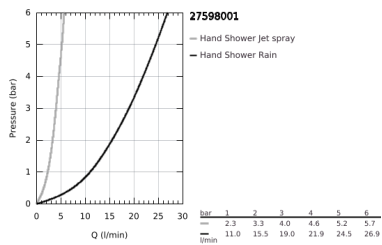

27 598 001 TEMPESTA 100 RUDAS ZUHANYGARNITÚRA, 2 FÉLE VÍZSUGARAS KÉZIZUHANNYAL

TERMÉKLEÍRÁS

- Szín: króm
- az alábbiakból áll:
 - Tempesta 100 II kézizuhany (27 597)
 - zuhanyrúd 600 mm (27 523)
 - Relaxflex zuhanygégső 1.750 mm, 1/2" x 1/2" (28 154)
 - GROHE DreamSpray tökéletes zuhansugár
 - GROHE LongLife felületkezelés
 - GROHE SpeedClean vízkőmentesítő fúvókákkal
 - Inner WaterGuide - belső szigetelés a felület
 - Űtésálló szilikongyűrű megakadályozza a károsodást a zuhany lejtésekor
 - átfolyós vízmelegítővel is alkalmazható
 - minimális kifolyási nyomás 1,0 bar