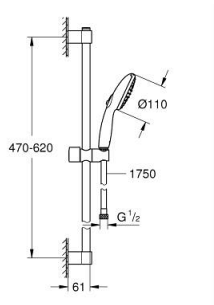

### TERMÉKLEÍRÁS

- Szín: króm
- az alábbiakból áll:
- Tempesta 110 kézizuhany (27 597)
- maximális átfolyási sebesség (3 bar-nál): 13,5 l/perc
- zuhanyrúd 600 mm (27 523)
- Relaxflex zuhanygégecső 1.750 mm, 1/2" x 1/2" (28 154)
- GROHE SmartSwitch – egyszerűen forgassa el a tárcsát, hogy élvezhesse a kívánt vízszerési lehetőséget
- GROHE DreamSpray tökéletes zuhanyugár
- GROHE LongLife felületkezelés
- Flexible Installation - (állítható felső konzol a meglévő furatokhoz)
- állítható csúszóelem (fordítható és csúsztatható zuhanytartó)
- GROHE SpeedClean vízkőmentesítő fúvókákkal
- Inner WaterGuide - belső szigetelés a felület
- Űtésálló szilikongyűrű megakadályozza a károsodást a zuhany lejtésekor
- minimális kifolyási nyomás 1,0 bar
- átfolyós vízmelegítővel is alkalmazható
- professional verzió

### ALKATRÉSZEK , április 2020 – now

- 1: Zuhanyrúd-tartó (Cikkszám 48607000)
  - 2: Csúszóelem (Cikkszám 48609000)
  - 3: Zuhanyrúd-tartó (Cikkszám 48608000)
  - 4: Szűrő (Cikkszám 0700200M)
  - 5: Kiegyenlítő lemez (Cikkszám 48543001)\*
- \* Opcionális kiegészítők