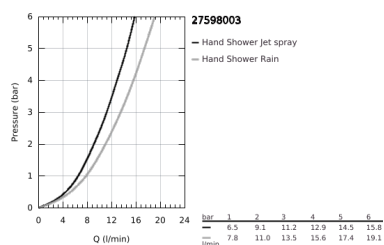

## 27 598 003 TEMPESTA 110 SINES ZUHANYSZETT 2 SPRAY (RAIN, JET)

### TERMÉKLEÍRÁS

- Szín: króm
- az alábbiakból áll:
- Tempesta 110 kézizuhany (27 597)
- maximális átfolyási sebesség (3 bar-nál): 13,5 l/perc
- zuhanyrúd 600 mm (27 523)
- Relaxflex zuhanygégecső 1.750 mm, 1/2" x 1/2" (28 154)
- GROHE SmartSwitch – egyszerűen forgassa el a tárcsát, hogy élvezhesse a kívánt vízszerési lehetőséget
- GROHE DreamSpray tökéletes zuhanyugár
- GROHE LongLife felületkezelés
- Flexible Installation - (állítható felső konzol a meglévő furatokhoz)
- állítható csúszóelem (fordítható és csúsztatható zuhanytartó)
- GROHE SpeedClean vízkőmentesítő fúvókákkal
- Inner WaterGuide - belső szigetelés a felület
- Űtésálló szilikongyűrű megakadályozza a károsodást a zuhany lejtésekor
- minimális kifolyási nyomás 1,0 bar
- átfolyós vízmelegítővel is alkalmazható
- professional verzió