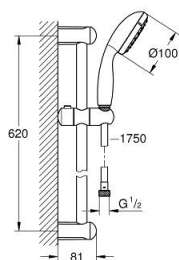

27 598 10E TEMPESTA 100 RUDAS ZUHANYGARNITÚRA, 2 FÉLE VÍZSUGARAS KÉZIZUHANNYAL

TERMÉKLEÍRÁS

- Szín: króm
- az alábbiakból áll:
 - Tempesta 100 II kézizuhany (27 597)
 - maximális áramlási sebesség (3 bar nyomáson): 5,7 l/perc
 - zuhanyrúd 600 mm (27 523)
 - Relexaflex zuhanygégecső 1.750 mm, 1/2" x 1/2" (28 154)
 - GROHE DreamSpray tökéletes zuhansugár
 - GROHE LongLife felületkezelés
 - GROHE SpeedClean vízkőmentesítő fúvókákkal
 - Inner WaterGuide - belső szigetelés a felület
 - Űtésálló szilikongyűrű megakadályozza a károsodást a zuhany lejtésekor
 - átfolyós vízmelegítővel is alkalmazható
 - minimális kifolyási nyomás 1,0 bar

27 598 10E TEMPESTA 100 RUDAS ZUHANYGARNITÚRA, 2 FÉLE VÍZSUGARAS KÉZIZUHANNYAL

ALKATRÉSZEK , június 2013 – now

1: Zuhanyrúd-tartó (Cikkszám 48098000)

2: Csúszóelem (Cikkszám 48099000)

3: Szűrő (Cikkszám 0700200M)