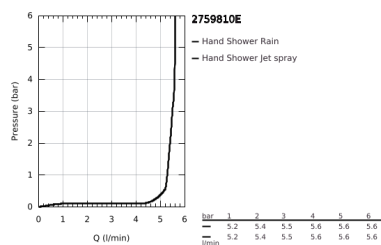

27 598 10E TEMPESTA 100 RUDAS ZUHANYGARNITÚRA, 2 FÉLE VÍZSUGARAS KÉZIZUHANNYAL

TERMÉKLEÍRÁS

- Szín: króm
- az alábbiakból áll:
 - Tempesta 100 II kézizuhany (27 597)
 - maximális áramlási sebesség (3 bar nyomáson): 5,7 l/perc
 - zuhanyrúd 600 mm (27 523)
 - Relexaflex zuhanygégecső 1.750 mm, 1/2" x 1/2" (28 154)
 - GROHE DreamSpray tökéletes zuhansugár
 - GROHE LongLife felületkezelés
 - GROHE SpeedClean vízkőmentesítő fúvókákkal
 - Inner WaterGuide - belső szigetelés a felület
 - Űtésálló szilikongyűrű megakadályozza a károsodást a zuhany lejtésekor
 - átfolyós vízmelegítővel is alkalmazható
 - minimális kifolyási nyomás 1,0 bar