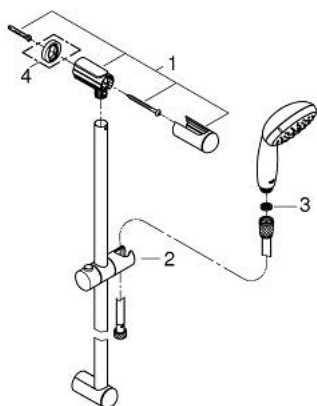

27 598 10E TEMPESTA 100 RUDAS ZUHANYGARNITÚRA, 2 FÉLE VÍZSUGARAS KÉZIZUHANNYAL

TERMÉKLEÍRÁS

- Szín: króm
- az alábbiakból áll:
 - Tempesta 100 II kézizuhany (27 597)
 - maximális áramlási sebesség (3 bar nyomáson): 5,7 l/perc
 - zuhanyrúd 600 mm (27 523)
 - Relexaflex zuhanygégecső 1.750 mm, 1/2" x 1/2" (28 154)
 - GROHE DreamSpray tökéletes zuhansugár
 - GROHE LongLife felületkezelés
 - GROHE SpeedClean vízkőmentesítő fúvókákkal
 - Inner WaterGuide - belső szigetelés a felület
 - Űtésálló szilikongyűrű megakadályozza a károsodást a zuhany lejtésekor
 - átfolyós vízmelegítővel is alkalmazható
 - minimális kifolyási nyomás 1,0 bar

27 598 10E TEMPESTA 100 RUDAS ZUHANYGARNITÚRA, 2 FÉLE VÍZSUGARAS KÉZIZUHANNYAL

ALKATRÉSZEK , június 2013 – now

1: Zuhanyrúd-tartó (Cikkszám 48098000)

2: Csúszóelem (Cikkszám 48099000)

3: Szűrő (Cikkszám 0700200M)