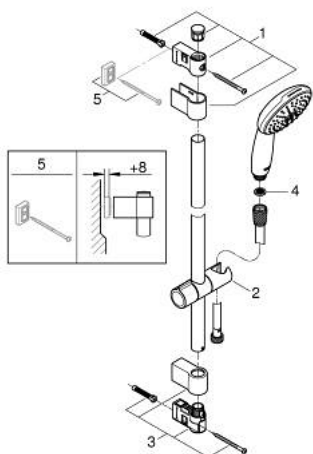

27 598 30E TEMPESTA 110 SINES ZUHANYSZETT 2 SPRAY (RAIN, JET)

ALKATRÉSZEK , április 2020 – now

- 1: Zuhanyrúd-tartó (Cikkszám 48607000)
 - 2: Csúszóelem (Cikkszám 48609000)
 - 3: Zuhanyrúd-tartó (Cikkszám 48608000)
 - 4: Szűrő (Cikkszám 0700200M)
 - 5: Kiegészítő lemez (Cikkszám 48543001)*
- * Opcionális kiegészítők