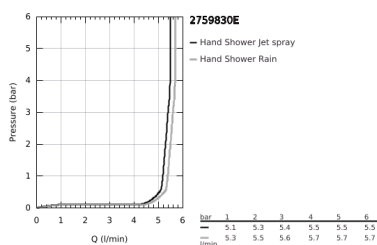

27 598 30E TEMPESTA 110 SINES ZUHANYSZETT 2 SPRAY (RAIN, JET)

TERMÉKLEÍRÁS

- Szín: króm
- az alábbiakból áll:
- Tempesta 110 kézizuhany (27 597)
- maximális átfolyási sebesség (3 bar-nál): 5,6 l/perc
- zuhanyrúd 600 mm (27 523)
- Relaxaflex zuhanygégecső 1.750 mm, 1/2" x 1/2" (28 154)
- GROHE EcoJoy - extra hatékony vízhasználat, tökéletes átfolyás
- GROHE SmartSwitch – egyszerűen forgassa el a tárcsát, hogy élvezhesse a kívánt vízszórási lehetőséget
- GROHE DreamSpray tökéletes zuhanyugár
- GROHE LongLife felületkezelés
- Flexible Installation - (állítható felső konzol a meglévő furatokhoz)
- állítható csúszóelem (fordítható és csúsztatható zuhanytartó)
- GROHE SpeedClean vízkőmentesítő fúvókákkal
- Inner WaterGuide - belső szigetelés a felület
- Ütésálló szilikongyűrű megakadályozza a károsodást a zuhany leejtésekor
- minimális kifolyási nyomás 1,0 bar
- átfolyós vízmelegítővel is alkalmazható
- professional verzió

27 598 30E TEMPESTA 110 SINES ZUHANYSZETT 2 SPRAY (RAIN, JET)

ALKATRÉSZEK , április 2020 – now

- 1: Zuhanyrúd-tartó (Cikkszám 48607000)
 - 2: Csúszóelem (Cikkszám 48609000)
 - 3: Zuhanyrúd-tartó (Cikkszám 48608000)
 - 4: Szűrő (Cikkszám 0700200M)
 - 5: Kiegészítő lemez (Cikkszám 48543001)*
- * Opcionális kiegészítők