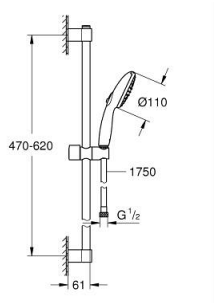

27 598 30E TEMPESTA 110 SINES ZUHANYSZETT 2 SPRAY (RAIN, JET)

TERMÉKLEÍRÁS

- Szín: króm
- az alábbiakból áll:
- Tempesta 110 kézizuhany (27 597)
- maximális átfolyási sebesség (3 bar-nál): 5,6 l/perc
- zuhanyrúd 600 mm (27 523)
- Relaxaflex zuhanygégecső 1.750 mm, 1/2" x 1/2" (28 154)
- GROHE EcoJoy - extra hatékony vízhasználat, tökéletes átfolyás
- GROHE SmartSwitch – egyszerűen forgassa el a tárcsát, hogy élvezhesse a kívánt vízszórási lehetőséget
- GROHE DreamSpray tökéletes zuhanyugár
- GROHE LongLife felületkezelés
- Flexible Installation - (állítható felső konzol a meglévő furatokhoz)
- állítható csúszóelem (fordítható és csúsztatható zuhanytartó)
- GROHE SpeedClean vízkőmentesítő fúvókákkal
- Inner WaterGuide - belső szigetelés a felület
- Ütésálló szilikongyűrű megakadályozza a károsodást a zuhany leejtésekor
- minimális kifolyási nyomás 1,0 bar
- átfolyós vízmelegítővel is alkalmazható
- professional verzió

27 598 30E TEMPESTA 110 SINES ZUHANYSZETT 2 SPRAY (RAIN, JET)

ALKATRÉSZEK , április 2020 – now

- 1: Zuhanyrúd-tartó (Cikkszám 48607000)
 - 2: Csúszóelem (Cikkszám 48609000)
 - 3: Zuhanyrúd-tartó (Cikkszám 48608000)
 - 4: Szűrő (Cikkszám 0700200M)
 - 5: Kiegészítő lemez (Cikkszám 48543001)*
- * Opcionális kiegészítők