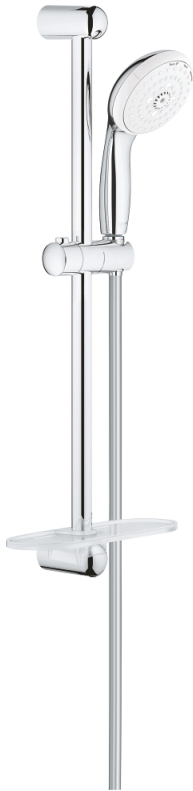

## 27 600 001 TEMPESTA 100 RUDAS ZUHANYGARNITÚRA, 3 FÉLE VÍZSUGARAS KÉZIZUHANNYAL

### TERMÉKLEÍRÁS

- Szín: króm
- az alábbiakból áll:
- kézizuhany (28 419)
- zuhanyrúd 600 mm (27 523)
- Relaxflex zuhanygégecső 1.750 mm, 1/2" x 1/2" (28 154)
- GROHE EasyReach polc (27 596)
- 9.5 liter/perc vízmennyiség szabályozás
- GROHE DreamSpray tökéletes zuhansugár
- GROHE LongLife felületkezelés
- GROHE SpeedClean vízkőmentesítő fúvókákkal
- Inner WaterGuide - belső szigetelés a felület
- Ütésálló szilikongyűrű megakadályozza a károsodást a zuhany leejtésekor
- átfolyós vízmelegítővel is alkalmazható
- minimális kifolyási nyomás 1,0 bar