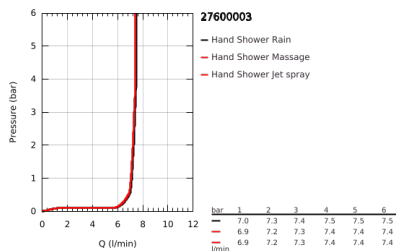

27 600 003 TEMPESTA 110 SINES ZUHANYSZETT 3 SPRAY (RAIN, JET, MASSAGE)

TERMÉKLEÍRÁS

- Szín: króm
- az alábbiakból áll:
- Tempesta 110 kézzizuhany (28 419)
- maximális átfolyási sebesség (3 bar-nál): 7,4 l/perc
- zuhanyrúd 600 mm (27 523)
- Relaxaflex zuhanygégső 1.750 mm, 1/2" x 1/2" (28 154)
- GROHE EasyReach zuhanypolc (26 770)
- GROHE EcoJoy technológia a kisebb vízfogyasztás érdekében
- GROHE SmartSwitch – egyszerűen forgassa el a tárcsát, hogy élvezhesse a kívánt vízszerési lehetőséget
- GROHE DreamSpray tökéletes zuhanyugár
- GROHE LongLife felületkezelés
- Flexible Installation - (állítható felső konzol a meglévő furatokhoz)
- állítható csúszóelem (fordítható és csúsztatható zuhanytartó)
- GROHE SpeedClean vízkömentesítő fúvókákkal
- Inner WaterGuide - belső szigetelés a felület
- Űtésálló szilikongyűrű megakadályozza a károsodást a zuhany leejtésekor
- minimális kifolyási nyomás 1,0 bar
- átfolyós vízmelegítővel is alkalmazható
- professional verzió