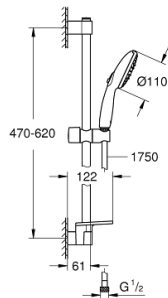

27 600 003 TEMPESTA 110 SINES ZUHANYSZETT 3 SPRAY (RAIN, JET, MASSAGE)

TERMÉKLEÍRÁS

- Szín: króm
- az alábbiakból áll:
- Tempesta 110 kézzizuhany (28 419)
- maximális átfolyási sebesség (3 bar-nál): 7,4 l/perc
- zuhanyrúd 600 mm (27 523)
- Relaxaflex zuhanygégső 1.750 mm, 1/2" x 1/2" (28 154)
- GROHE EasyReach zuhanypolc (26 770)
- GROHE EcoJoy technológia a kisebb vízfogyasztás érdekében
- GROHE SmartSwitch – egyszerűen forgassa el a tárcsát, hogy élvezhesse a kívánt vízszerési lehetőséget
- GROHE DreamSpray tökéletes zuhanyugár
- GROHE LongLife felületkezelés
- Flexible Installation - (állítható felső konzol a meglévő furatokhoz)
- állítható csúszóelem (fordítható és csúsztatható zuhanytartó)
- GROHE SpeedClean vízkömentesítő fúvókákkal
- Inner WaterGuide - belső szigetelés a felület
- Űtésálló szilikongyűrű megakadályozza a károsodást a zuhany leejtésekor
- minimális kifolyási nyomás 1,0 bar
- átfolyós vízmelegítővel is alkalmazható
- professional verzió