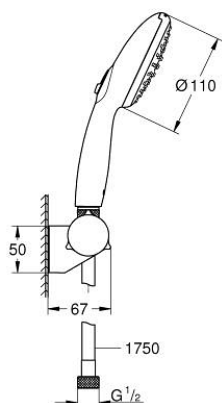

## 27 601 003 TEMPESTA 110 FALI TARTÓS SZETT 2 SPRAY (RAIN, JET)

### TERMÉKLEÍRÁS

- Szín: króm
- az alábbiakból áll:
- Tempesta 110 kézizuhany (26 161)
- maximális átfolyási sebesség (3 bar-nál): 7,4 l/perc
- fali zuhanytartó, állítható (27 595)
- Relaxflex zuhanygégcső 1.750 mm, 1/2" x 1/2" (28 154)
- GROHE EcoJoy technológia a kisebb vízfogyasztás érdekében
- GROHE SmartSwitch – egyszerűen forgassa el a tárcsát, hogy élvezhesse a kívánt vízszozási lehetőséget
- GROHE DreamSpray tökéletes zuhany sugár
- GROHE LongLife felületkezelés
- GROHE SpeedClean vízkőmentesítő fűvőkákkal
- Inner WaterGuide - belső szigetelés a felület
- Ütésálló szilikonyűrű megakadályozza a károsodást a zuhany leejtésekor
- minimális kifolyási nyomás 1,0 bar
- átfolyós vízmelegítővel is alkalmazható
- professional verzió

27 601 003 **TEMPESTA 110 FALI TARTÓS SZETT 2 SPRAY (RAIN, JET)**

**ALKATRÉSZEK**, április 2020 – now

1: Szűrő (Cikkszám 0700200M)

2: Kupak (Cikkszám 1029380000)