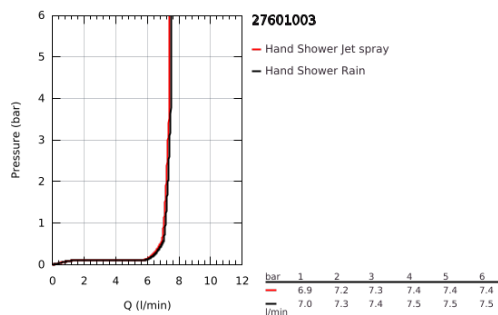

## 27 601 003 TEMPESTA 110 FALI TARTÓS SZETT 2 SPRAY (RAIN, JET)

### TERMÉKLEÍRÁS

- Szín: króm
- az alábbiakból áll:
- Tempesta 110 kézizuhany (26 161)
- maximális átfolyási sebesség (3 bar-nál): 7,4 l/perc
- fali zuhanytartó, állítható (27 595)
- Relaxflex zuhanygégcső 1.750 mm, 1/2" x 1/2" (28 154)
- GROHE EcoJoy technológia a kisebb vízfogyasztás érdekében
- GROHE SmartSwitch – egyszerűen forgassa el a tárcsát, hogy élvezhesse a kívánt vízszozási lehetőséget
- GROHE DreamSpray tökéletes zuhany sugár
- GROHE LongLife felületkezelés
- GROHE SpeedClean vízkőmentesítő fűvőkákkal
- Inner WaterGuide - belső szigetelés a felület
- Ütésálló szilikonyűrű megakadályozza a károsodást a zuhany leejtésekor
- minimális kifolyási nyomás 1,0 bar
- átfolyós vízmelegítővel is alkalmazható
- professional verzió