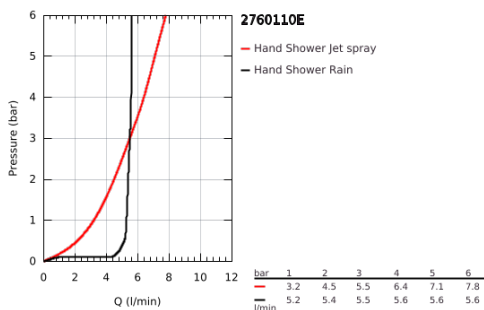

27 601 10E TEMPESTA 100 FALITARTÓS ZUHANYGARNITÚRA, 2 FÉLE VÍZSUGARAS KÉZIZUHANNYAL

TERMÉKLEÍRÁS

- Szín: króm
- az alábbiakból áll:
 - Tempesta 100 II kézizuhany (27 597)
 - fali zuhanytartó, állítható (27 595)
 - Relaxflex zuhanygégecső 1.750 mm, 1/2" x 1/2" (28 154)
 - GROHE EcoJoy átfolyáskorlátozó 5,7 liter / perc
 - GROHE DreamSpray tökéletes zuhany sugár
 - GROHE LongLife felületkezelés
 - GROHE SpeedClean vízkőmentesítő fúvókákkal
 - Inner WaterGuide - belső szigetelés a felület
 - Űtésálló szilikongyűrű megakadályozza a károsodást a zuhany lejtésekor
 - átfolyós vízmelegítővel is alkalmazható
 - minimális kifolyási nyomás 1,0 bar

27 601 10E TEMPESTA 100 FALITARTÓS ZUHANYGARNITÚRA, 2 FÉLE VÍZSUGARAS KÉZIZUHANNYAL

ALKATRÉSZEK, augusztus 2010 – now

1: Szűrő (Cikkszám 0700200M)

2: Fedőkupak (Cikkszám 45652P00)