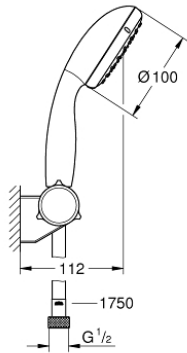

27 601 10E TEMPESTA 100 FALITARTÓS ZUHANYGARNITÚRA, 2 FÉLE VÍZSUGARAS KÉZIZUHANNYAL

TERMÉKLEÍRÁS

- Szín: króm
- az alábbiakból áll:
 - Tempesta 100 II kézizuhany (27 597)
 - fali zuhanytartó, állítható (27 595)
 - Relaxflex zuhanygégecső 1.750 mm, 1/2" x 1/2" (28 154)
 - GROHE EcoJoy átfolyáskorlátozó 5,7 liter / perc
 - GROHE DreamSpray tökéletes zuhany sugár
 - GROHE LongLife felületkezelés
 - GROHE SpeedClean vízkőmentesítő fúvókákkal
 - Inner WaterGuide - belső szigetelés a felület
 - Űtésálló szilikongyűrű megakadályozza a károsodást a zuhany lejtésekor
 - átfolyós vízmelegítővel is alkalmazható
 - minimális kifolyási nyomás 1,0 bar

27 601 10E TEMPESTA 100 FALITARTÓS ZUHANYGARNITÚRA, 2 FÉLE VÍZSUGARAS KÉZIZUHANNYAL

ALKATRÉSZEK, augusztus 2010 – now

1: Szűrő (Cikkszám 0700200M)

2: Fedőkupak (Cikkszám 45652P00)