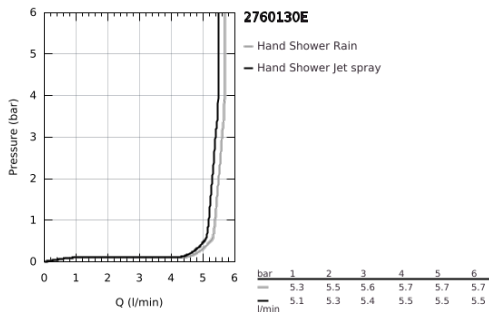

27 601 30E TEMPESTA 110 FALI TARTÓS SZETT 2 SPRAY (RAIN, JET)

TERMÉKLEÍRÁS

- Szín: króm
- az alábbiakból áll:
- Tempesta 110 kézzel tartott (27 597)
- maximális átfolyási sebesség (3 bar-nál): 5,6 l/perc
- fali zuhanytartó, állítható (27 595)
- Relaxflex zuhanygégső 1.750 mm, 1/2" x 1/2" (28 154)
- GROHE SmartSwitch – egyszerűen forgassa el a tárcsát, hogy élvezhesse a kívánt vízsórás lehetőséget
- GROHE DreamSpray tökéletes zuhanyugár
- GROHE LongLife felületkezelés
- GROHE SpeedClean vízkőmentesítő fúvókákkal
- Inner WaterGuide - belső szigetelés a felület
- Űtésálló szilikongyűrű megakadályozza a károsodást a zuhany lejtésekor
- minimális kifolyási nyomás 1,0 bar
- átfolyós vízmelegítővel is alkalmazható
- professional verzió

27 601 30E TEMPESTA 110 FALI TARTÓS SZETT 2 SPRAY (RAIN, JET)

ALKATRÉSZEK, április 2020 – now

1: Szűrő (Cikkszám 0700200M)

2: Kupak (Cikkszám 1029380000)