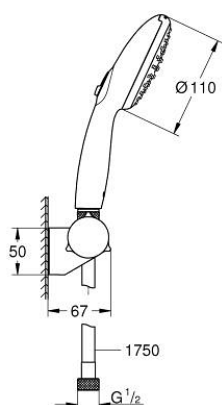

27 601 30E TEMPESTA 110 FALI TARTÓS SZETT 2 SPRAY (RAIN, JET)

TERMÉKLEÍRÁS

- Szín: króm
- az alábbiakból áll:
- Tempesta 110 kézizuhany (27 597)
- maximális átfolyási sebesség (3 bar-nál): 5,6 l/perc
- fali zuhanytartó, állítható (27 595)
- Relaxaflex zuhanygégcső 1.750 mm, 1/2" x 1/2" (28 154)
- GROHE EcoJoy - extra hatékony vízhasználat, tökéletes átfolyás
- GROHE SmartSwitch – egyszerűen forgassa el a tárcsát, hogy élvezhesse a kívánt vízszerűségi lehetőséget
- GROHE DreamSpray tökéletes zuhanyugár
- GROHE LongLife felületkezelés
- GROHE SpeedClean vízkőmentesítő fűvőkákkal
- Inner WaterGuide - belső szigetelés a felület
- Ütésálló szilikongyűrű megakadályozza a károsodást a zuhany leejtésekor
- minimális kifolyási nyomás 1,0 bar
- átfolyós vízmelegítővel is alkalmazható
- professional verzió

27 601 30E TEMPESTA 110 FALI TARTÓS SZETT 2 SPRAY (RAIN, JET)

ALKATRÉSZEK, április 2020 – now

1: Szűrő (Cikkszám 0700200M)

2: Kupak (Cikkszám 1029380000)