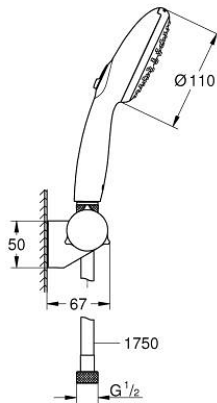

27 601 30E TEMPESTA 110 FALI TARTÓS SZETT 2 SPRAY (RAIN, JET)

TERMÉKLEÍRÁS

- Szín: króm
- az alábbiakból áll:
- Tempesta 110 kézzel tartott (27 597)
- maximális átfolyási sebesség (3 bar-nál): 5,6 l/perc
- fali zuhanytartó, állítható (27 595)
- Relaxflex zuhanygégső 1.750 mm, 1/2" x 1/2" (28 154)
- GROHE SmartSwitch – egyszerűen forgassa el a tárcsát, hogy élvezhesse a kívánt vízsórás lehetőséget
- GROHE DreamSpray tökéletes zuhanyugár
- GROHE LongLife felületkezelés
- GROHE SpeedClean vízkőmentesítő fúvókákkal
- Inner WaterGuide - belső szigetelés a felület
- Űtésálló szilikongyűrű megakadályozza a károsodást a zuhany lejtésekor
- minimális kifolyási nyomás 1,0 bar
- átfolyós vízmelegítővel is alkalmazható
- professional verzió

27 601 30E TEMPESTA 110 FALI TARTÓS SZETT 2 SPRAY (RAIN, JET)

ALKATRÉSZEK, április 2020 – now

1: Szűrő (Cikkszám 0700200M)

2: Kupak (Cikkszám 1029380000)