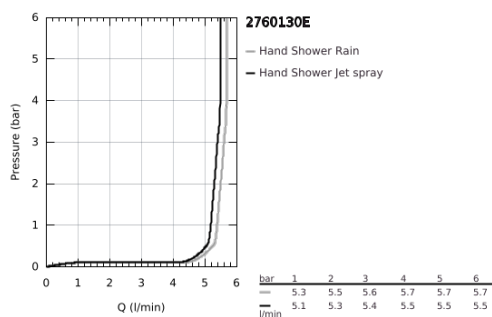

27 601 30E TEMPESTA 110 FALI TARTÓS SZETT 2 SPRAY (RAIN, JET)

TERMÉKLEÍRÁS

- Szín: króm
- az alábbiakból áll:
- Tempesta 110 kézizuhany (27 597)
- maximális átfolyási sebesség (3 bar-nál): 5,6 l/perc
- fali zuhanytartó, állítható (27 595)
- Relaxaflex zuhanygégcső 1.750 mm, 1/2" x 1/2" (28 154)
- GROHE EcoJoy - extra hatékony vízhasználat, tökéletes átfolyás
- GROHE SmartSwitch – egyszerűen forgassa el a tárcsát, hogy élvezhesse a kívánt vízszerűségi lehetőséget
- GROHE DreamSpray tökéletes zuhanyugár
- GROHE LongLife felületkezelés
- GROHE SpeedClean vízkőmentesítő fűvőkákkal
- Inner WaterGuide - belső szigetelés a felület
- Ütésálló szilikongyűrű megakadályozza a károsodást a zuhany leejtésekor
- minimális kifolyási nyomás 1,0 bar
- átfolyós vízmelegítővel is alkalmazható
- professional verzió

27 601 30E TEMPESTA 110 FALI TARTÓS SZETT 2 SPRAY (RAIN, JET)

ALKATRÉSZEK, április 2020 – now

1: Szűrő (Cikkszám 0700200M)

2: Kupak (Cikkszám 1029380000)