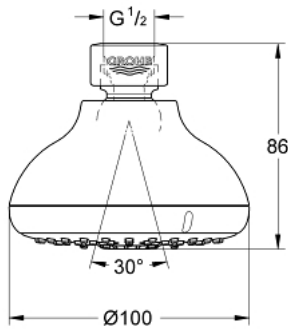

### TERMÉKLEÍRÁS

- Szín: króm
- GROHE Rain O<sup>2</sup>, Rain, Massage, Jet funkciókkal
- maximális átfolyási sebesség (3 bar-on): 9 l/perc
- gömbcsukló +/- 15°-os állíthatósággal
- csatlakozó menet 1/2"
- GROHE EcoJoy technológia a kisebb vízfogyasztás érdekében
- GROHE DreamSpray tökéletes zuhanysugár
- GROHE LongLife felületkezelés
- GROHE SpeedClean vízkőmentesítő fúvókákkal
- Inner WaterGuide - belső szigetelés a felület
- átfolyós vízmelegítővel is alkalmazható
- minimális kifolyási nyomás 1,0 bar

## 27 606 001 TEMPESTA 100 FEJZUHANY, 4 FÉLE VÍZSUGÁRRAL

**ALKATRÉSZEK**, március 2017 – now

1: tömítés Ø18,5 x Ø12 x 2 (Cikkszám 0138900M)

2: Szűrő (Cikkszám 48007000)