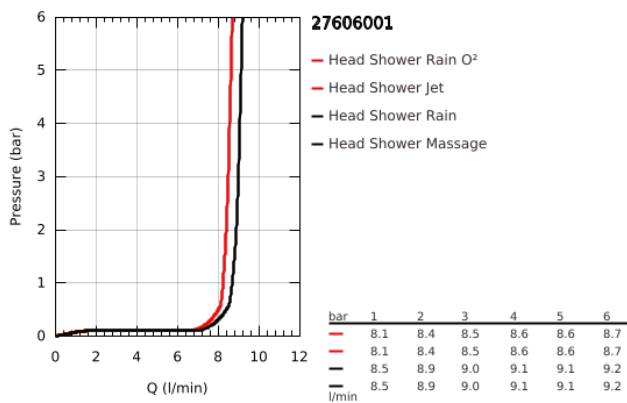

### TERMÉKLEÍRÁS

- Szín: króm
- GROHE Rain O<sup>2</sup>, Rain, Massage, Jet funkciókkal
- maximális átfolyási sebesség (3 bar-on): 9 l/perc
- gömbcsukló +/- 15°-os állíthatósággal
- csatlakozó menet 1/2"
- GROHE EcoJoy technológia a kisebb vízfogyasztás érdekében
- GROHE DreamSpray tökéletes zuhanysugár
- GROHE LongLife felületkezelés
- GROHE SpeedClean vízkőmentesítő fúvókákkal
- Inner WaterGuide - belső szigetelés a felület
- átfolyós vízmelegítővel is alkalmazható
- minimális kifolyási nyomás 1,0 bar