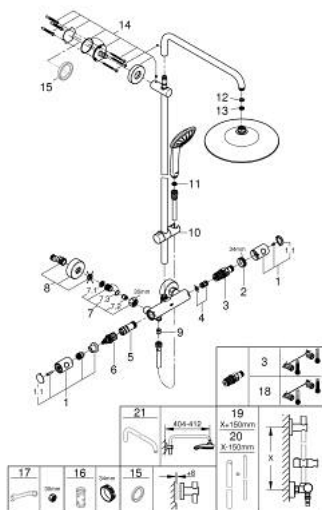

27 615 001 EUPHORIA SYSTEM 260 TERMOSZTÁTOS ZUHANYRENDSZER FALRA SZERELÉSRE

ALKATRÉSZEK , október 2016 – now

- 1: Fém fogantyú 1/2" (Cikkszám 47984000)
- 1.1: Fedőkupak (Cikkszám 6458500M)
- 2: rögzítőgyűrű (Cikkszám 47743000)
- 3: Termosztát kompakt-belső rész 1/2" (Cikkszám 47439000)
- 4: Ütközőkészlet (Cikkszám 47398000)
- 5: víz-vezetés (Cikkszám 47751000)
- 6: Aquadimmer (Cikkszám 12433000)
- 7: Visszafolyásgátló (Cikkszám 47189000)
- 7.1: Szennyfogó szűrő (Cikkszám 0726400M)
- 7.2: Visszafolyásgátló (Cikkszám 08565000)
- 7.3: O-gyűrű Ø17 x Ø2 (Cikkszám 0305500M)
- 8: S-csatlakozó (Cikkszám 12662000)
- 9: Visszafolyásgátló (Cikkszám 08565000)
- 10: Csúszóelem (Cikkszám 12140000)
- 11: Szűrő (Cikkszám 0700200M)
- 12: tömítés Ø18,5 x Ø12 x 2 (Cikkszám 0138900M)
- 13: Szűrő (Cikkszám 48007000)
- 14: Zuhanyrúd-tartó (Cikkszám 48279000)
- 15: Kiegyenlítő lemez (Cikkszám 27180000)*
- 16: Dugókulcs (Cikkszám 19332000)*
- 17: Speciális kulcs (Cikkszám 19377000)*
- 18: GROHE TurboStat termoelem 1/2" (Cikkszám 47175000)*
- 19: Cső zuhanyrendszerhez, utólagos szereléshez (Cikkszám 48053000)*
- 20: Cső zuhanyrendszerhez, utólagos szereléshez (Cikkszám 48054000)*
- 21: Zuhanykar, zuhanyrendszerekhez (Cikkszám 14047000)*

* Opcionális kiegészítők