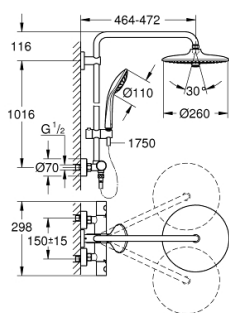

### TERMÉKLEÍRÁS

- Szín: króm
- az alábbiakból áll:
  - vízszintesen 45°-ban elfordítható, 450 mm-es zuhanykar
  - falon kívüli termosztát Aquadimmerrel
  - lehetővé teszi a vízkimenetek közti váltást
- Euphoria 260 fejuhany (26 457)
- zuhanyfunkciók: Rain, SmartRain, Jet
- gömbcsuklóval
- elfordítható könyök ±15°
- Euphoria 110 Massage kézizuhany (27 239)
- Rain, SmartRain, Massage funkciókkal
- magasságában állítható kézizuhany tartó
- Silverflex zuhanygégecső 1750 mm 1/2" x 1/2" (28 388 000)
- 9.5 liter/perc vízmennyiség szabályozás
- GROHE TurboStat tárgulótestes termoelem
- GROHE SafeStop fogantyú 38°C-nál biztonsági retesszel
- GROHE SafeStop Plus opcionális hőmérséklet maximalizáló 43°C-nál (csomagolásban)
- GROHE DreamSpray tökéletes zuhany sugár
- GROHE LongLife felületkezelés
- GROHE SprayDimmer (fokozatosan állítható vízmennyiség)
- GROHE SpeedClean vízkőmentesítő fúvókákkal
- Inner WaterGuide - belső szigetelés a felület
- TwistStop csavarodásmentes zuhanygégecső
- átfolyó rendszerű vízmelegítővel is használható (min. 18 kW/h)
- minimális átfolyás 7 liter/perc
- opcionális kényelem: GROHE EasyReach polcelem (26 362), külön rendelhető