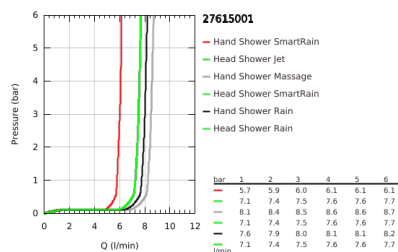

### TERMÉKLEÍRÁS

- Szín: króm
- az alábbiakból áll:
  - vízszintesen 45°-ban elfordítható, 450 mm-es zuhanykar
  - falon kívüli termosztát Aquadimmerrel
  - lehetővé teszi a vízkimenetek közti váltást
- Euphoria 260 fejuhany (26 457)
- zuhanyfunkciók: Rain, SmartRain, Jet
- gömbcsuklóval
- elfordítható könyök ±15°
- Euphoria 110 Massage kézizuhany (27 239)
- Rain, SmartRain, Massage funkciókkal
- magasságában állítható kézizuhany tartó
- Silverflex zuhanygégecső 1750 mm 1/2" x 1/2" (28 388 000)
- 9.5 liter/perc vízmennyiség szabályozás
- GROHE TurboStat tárgulótestes termoelem
- GROHE SafeStop fogantyú 38°C-nál biztonsági retesszel
- GROHE SafeStop Plus opcionális hőmérséklet maximalizáló 43°C-nál (csomagolásban)
- GROHE DreamSpray tökéletes zuhany sugár
- GROHE LongLife felületkezelés
- GROHE SprayDimmer (fokozatosan állítható vízmennyiség)
- GROHE SpeedClean vízkőmentesítő fúvókákkal
- Inner WaterGuide - belső szigetelés a felület
- TwistStop csavarodásmentes zuhanygégecső
- átfolyó rendszerű vízmelegítővel is használható (min. 18 kW/h)
- minimális átfolyás 7 liter/perc
- opcionális kényelem: GROHE EasyReach polcelem (26 362), külön rendelhető