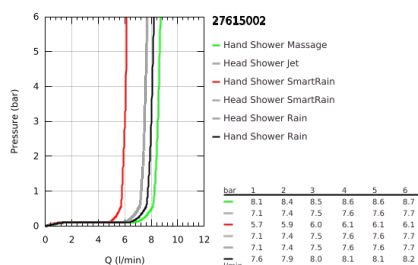

27 615 002 EUPHORIA SYSTEM 260 ZUHANYRENDSZER TERMOSZTÁTOS CSAPTELEPPEL, FALRA SZERELÉSHEZ

TERMÉKLEÍRÁS (1/2)

- Szín: króm
- az alábbiakból áll:
 - vízszintesen 45°-ban elfordítható, 450 mm-es zuhanykar
 - falon kívüli termosztát Aquadimmerrel
 - lehetővé teszi a vízkimenetek közti váltást
- Euphoria 260 fejuhany (26 457)
- zuhanyfunkciók: Rain, SmartRain, Jet
- maximális átfolyási mennyiség (3 bar-on): 7,5 l/perc
- gömbcsuklóval
- elfordítható könyök ±15°
- Euphoria 110 Massage kézizuhany (27 239)
- Rain / Massage / SmartRain funkciókkal
- maximális átfolyási sebesség (3 bar nyomáson): 8,5 l/perc
- magasságában állítható kézizuhany tartó
- Silverflex zuhanygégecső 1750 mm 1/2" x 1/2" (28 388 000)
- maximális rendszerátfolyási sebesség (3 bar nyomáson): 8,5 l/perc
- GROHE EcoJoy technológia a kisebb vízfogyasztás érdekében
- GROHE TurboStat táglótestes termoelem
- GROHE SafeStop fogantyú 38°C-nál biztonsági retesszel
- GROHE SafeStop Plus opcionális hőmérséklet maximalizáló 43°C-nál (csomagolásban)
- GROHE CoolTouch - nincs forrázásveszély
- GROHE ProGrip recézett tekerőgombbal
- GROHE DreamSpray tökéletes zuhansugár
- GROHE LongLife felületkezelés
- GROHE SprayDimmer (fokozatosan állítható vízmennyiség)
- Flexible Installation - (állítható felső konzol a meglévő furatokhoz)
- Inner WaterGuide - belső szigetelés a felület
- GROHE SpeedClean vízkőmentesítő fúvókákkal
- TwistStop csavarodásmentes zuhanygégecső
- átfolyó rendszerű vízmelegítővel is használható (min. 18 kW/h)
- minimális átfolyás 5 liter/perc

Pure Freude
an Wasser

27 615 002 EUPHORIA SYSTEM 260 ZUHANYRENDSZER TERMOSZTÁTOS CSAPTELEPPEL, FALRA SZERELÉSHEZ

TERMÉKLEÍRÁS (2/2)

- opcionális kényelem: GROHE EasyReach polcelem (26 362), külön rendelhető
- professional verzió