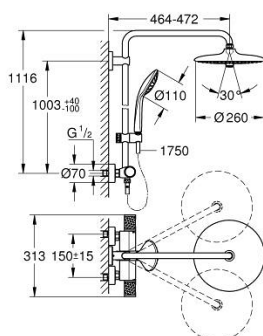

27 615 002 EUPHORIA SYSTEM 260 ZUHANYRENDSZER TERMOSZTÁTOS CSAPTELEPPEL, FALRA SZERELÉSHEZ

TERMÉKLEÍRÁS (1/2)

- Szín: króm
- az alábbiakból áll:
 - vízszintesen 45°-ban elfordítható, 450 mm-es zuhanykar
 - falon kívüli termosztát Aquadimmerrel
 - lehetővé teszi a vízkimenetek közti váltást
- Euphoria 260 fejuhany (26 457)
- zuhanyfunkciók: Rain, SmartRain, Jet
- maximális átfolyási mennyiség (3 bar-on): 7,5 l/perc
- gömbcsuklóval
- elfordítható könyök ±15°
- Euphoria 110 Massage kézizuhany (27 239)
- Rain / Massage / SmartRain funkciókkal
- maximális átfolyási sebesség (3 bar nyomáson): 8,5 l/perc
- magasságában állítható kézizuhany tartó
- Silverflex zuhanygégecső 1750 mm 1/2" x 1/2" (28 388 000)
- maximális rendszerátfolyási sebesség (3 bar nyomáson): 8,5 l/perc
- GROHE EcoJoy technológia a kisebb vízfogyasztás érdekében
- GROHE TurboStat táglótestes termoelem
- GROHE SafeStop fogantyú 38°C-nál biztonsági retesszel
- GROHE SafeStop Plus opcionális hőmérséklet maximalizáló 43°C-nál (csomagolásban)
- GROHE CoolTouch - nincs forrázásveszély
- GROHE ProGrip recézett tekerőgombbal
- GROHE DreamSpray tökéletes zuhansugár
- GROHE LongLife felületkezelés
- GROHE SprayDimmer (fokozatosan állítható vízmennyiség)
- Flexible Installation - (állítható felső konzol a meglévő furatokhoz)
- Inner WaterGuide - belső szigetelés a felület
- GROHE SpeedClean vízkőmentesítő fúvókákkal
- TwistStop csavarodásmentes zuhanygégecső
- átfolyó rendszerű vízmelegítővel is használható (min. 18 kW/h)
- minimális átfolyás 5 liter/perc

Pure Freude
an Wasser

27 615 002 EUPHORIA SYSTEM 260 ZUHANYRENDSZER TERMOSZTÁTOS CSAPTELEPPEL, FALRA SZERELÉSHEZ

TERMÉKLEÍRÁS (2/2)

- opcionális kényelem: GROHE EasyReach polcelem (26 362), külön rendelhető
- professional verzió