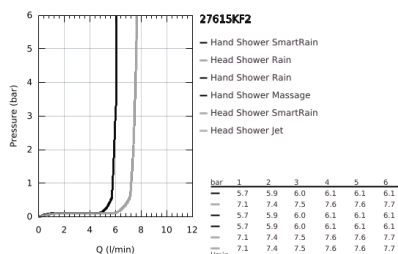

27 615 KF2 EUPHORIA SYSTEM 260 ZUHANYRENDSZER TERMOSZTÁTOS CSAPTELEPPEL, FALRA SZERELÉSHEZ

TERMÉKLEÍRÁS (1/2)

- Szín: phantom black
- az alábbiakból áll:
 - vízszintesen 45°-ban elfordítható, 450 mm-es zuhanykar
 - falon kívüli termosztát Aquadimmerrel
 - lehetővé teszi a vízkimenetek közti váltást
 - head shower Euphoria 260
 - zuhanyfunkciók: Rain, SmartRain, Jet
 - maximális átfolyási mennyiség (3 bar-on): 7,5 l/perc
 - gömbcsuklóval
 - elfordítható könyök ±15°
 - Euphoria 110 Massage kézizuhany
 - Rain / Massage / SmartRain funkciókkal
 - maximális átfolyási sebesség (3 bar nyomáson): 8,5 l/perc
 - magasságában állítható kézizuhany tartó
 - Silverflex zuhanygégecső 1750 mm 1/2" x 1/2" (28 388 000)
 - maximális rendszerátfolyási sebesség (3 bar nyomáson): 8,5 l/perc
 - GROHE EcoJoy technológia a kisebb vízfogyasztás érdekében
 - GROHE TurboStat táglótestes termoelem
 - GROHE SafeStop fogantyú 38°C-nál biztonsági retesszel
 - GROHE SafeStop Plus opcionális hőmérséklet maximalizáló 43°C-nál (csomagolásban)
 - GROHE CoolTouch - nincs forrázásveszély
 - GROHE ProGrip recézett tekerőgombbal
 - GROHE DreamSpray tökéletes zuhansugár
 - GROHE SprayDimmer (fokozatosan állítható vízmennyiség)
 - Flexible Installation - (állítható felső konzol a meglévő furatokhoz)
 - Inner WaterGuide - belső szigetelés a felület
 - GROHE SpeedClean vízkőmentesítő fúvókákkal
 - TwistStop csavarodásmentes zuhanygégecső
- átfolyó rendszerű vízmelegítővel is használható (min. 18 kW/h)
- minimális átfolyás 5 liter/perc
- opcionális kényelem: GROHE EasyReach polcelem (26 362), külön rendelhető