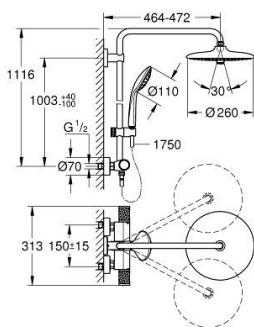

27 615 KF2 EUPHORIA SYSTEM 260 ZUHANYRENDSZER TERMOSZTÁTOS CSAPTELEPPEL, FALRA SZERELÉSHEZ

TERMÉKLEÍRÁS (1/2)

- Szín: phantom black
- az alábbiakból áll:
 - vízszintesen 45°-ban elfordítható, 450 mm-es zuhanykar
 - falon kívüli termosztát Aquadimmerrel
 - lehetővé teszi a vízkimenetek közti váltást
 - head shower Euphoria 260
 - zuhanyfunkciók: Rain, SmartRain, Jet
 - maximális átfolyási mennyiség (3 bar-on): 7,5 l/perc
 - gömbcsuklóval
 - elfordítható könyök ±15°
 - Euphoria 110 Massage kézizuhany
 - Rain / Massage / SmartRain funkciókkal
 - maximális átfolyási sebesség (3 bar nyomáson): 8,5 l/perc
 - magasságában állítható kézizuhany tartó
 - Silverflex zuhanygégecső 1750 mm 1/2" x 1/2" (28 388 000)
 - maximális rendszerátfolyási sebesség (3 bar nyomáson): 8,5 l/perc
 - GROHE EcoJoy technológia a kisebb vízfogyasztás érdekében
 - GROHE TurboStat táglótestes termoelem
 - GROHE SafeStop fogantyú 38°C-nál biztonsági retesszel
 - GROHE SafeStop Plus opcionális hőmérséklet maximalizáló 43°C-nál (csomagolásban)
 - GROHE CoolTouch - nincs forrázásveszély
 - GROHE ProGrip recézett tekerőgombbal
 - GROHE DreamSpray tökéletes zuhansugár
 - GROHE SprayDimmer (fokozatosan állítható vízmennyiség)
 - Flexible Installation - (állítható felső konzol a meglévő furatokhoz)
 - Inner WaterGuide - belső szigetelés a felület
 - GROHE SpeedClean vízkőmentesítő fúvókákkal
 - TwistStop csavarodásmentes zuhanygégecső
- átfolyó rendszerű vízmelegítővel is használható (min. 18 kW/h)
- minimális átfolyás 5 liter/perc
- opcionális kényelem: GROHE EasyReach polcelem (26 362), külön rendelhető

Pure Freude
an Wasser

27 615 KF2 EUPHORIA SYSTEM 260 ZUHANYRENDSZER TERMOSZTÁTOS CSAPTELEPPEL, FALRA SZERELÉSHEZ

TERMÉKLEÍRÁS (2/2)

- professional verzió