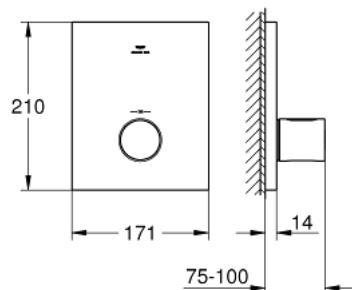

27 619 000 GROHTHERM F TERMOSZTÁTOS VEZÉRLŐ

TERMÉKLEÍRÁS

- Szín: króm
- nagy átfolyású, több kimenetű, egyedi zuhanyalkalmazásokhoz
- külön vízmennyiség szabályzókat igényel
- Rapido T 35 500 000 beépítő dobozzal való használatra, külön megvásárolható
- GROHE LongLife felületkezelés
- GROHE SafeStop fogantyú 38°C-nál biztonsági retesszel
- GROHE SafeStop Plus opcionális hőmérséklet maximalizáló 43°C-nál (csomagolásban)
- fém fogantyú a hőmérséklet szabályozásához
- téglalap alakú fém fali rozetta rejtett rögzítéssel és tömítéssel
- átfolyási sebesség:
 - - max. 53 l/perc 3 bar nyomáson, mind a 3 kimenet egyidejű használatával
 - - alsó kimenet 50 l/perc. 3 bar-on
 - - felső kimenet bal/jobbról, mindegyik 36 l/perc. 3 bar-on
- falba építhető test nélkül

27 619 000 GROHTHERM F TERMOSZTÁTOS VEZÉRLŐ

ALKATRÉSZEK , október 2021 – now

1: Hőmérséklet-szabályozó fogantyú (Cikkszám 47900000)

2: Rozetta (Cikkszám 47902000)

3: Hosszabbító készlet, 27,5 mm (Cikkszám 47781000)*