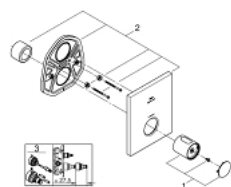

27 619 000 GROHTHERM F TERMOSZTÁTOS VEZÉRLŐ

ALKATRÉSZEK , október 2021 – now

1: Hőmérséklet-szabályozó fogantyú (Cikkszám 47900000)

2: Rozetta (Cikkszám 47902000)

3: Hosszabbító készlet, 27,5 mm (Cikkszám 47781000)*

* Opcionális kiegészítők