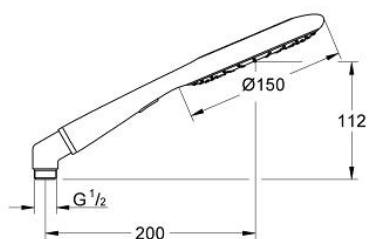

27 632 000 RAINSHOWER ICON 150 KÉZIZUHANY 2 SPRAY

TERMÉKLEÍRÁS

- Szín: króm / mészkő
- Rain, SmartRain funkciókkal
- Eco-funkció (fokozatmentesen állítható vízmennyiség)
- fém könyök adapter a kézi zuhany és a zuhanygégecső kombinálásához
- GROHE EcoJoy 9,5 liter/perc vízmennyiség szabályozás
- GROHE DreamSpray tökéletes zuhanyugár
- GROHE LongLife felületkezelés
- GROHE SpeedClean vízkőmentesítő fúvókákkal
- univerzális rögzítési rendszer, illeszkedik minden normál zuhanycsőhöz
- átfolyós vízmelegítővel is alkalmazható
- minimális kifolyási nyomás 1,0 bar

27 632 000 RAINSHOWER ICON 150 KÉZIZUHANY 2 SPRAY

ALKATRÉSZEK , szeptember 2010 – now

1: Szűrő (Cikkszám 0700200M)