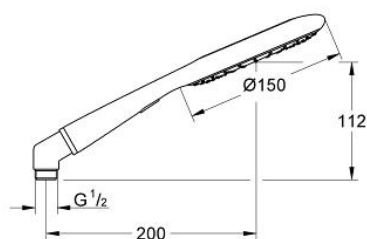

27 636 000 RAINSHOWER ICON 150 KÉZIZUHANY 2 SPRAY

TERMÉKLEÍRÁS

- Szín: króm / tiszta márvány
- Rain, SmartRain funkciókkal
- Eco-funkció (fokozatmentesen állítható vízmennyiség)
- fém könyök adapter a kézi zuhany és a zuhanygégecső kombinálásához
- GROHE EcoJoy 9,5 liter/perc vízmennyiség szabályozás
- GROHE CoolTouch
- GROHE DreamSpray tökéletes zuhany sugár
- GROHE LongLife felületkezelés
- GROHE SpeedClean vízkőmentesítő fúvókákkal
- univerzális rögzítési rendszer, illeszkedik minden normál zuhanycsőhöz
- átfolyós vízmelegítővel is alkalmazható
- minimális kifolyási nyomás 1,0 bar

27 636 000 RAINSHOWER ICON 150 KÉZIZUHANY 2 SPRAY

ALKATRÉSZEK , szeptember 2010 – now

1: Szűrő (Cikkszám 0700200M)