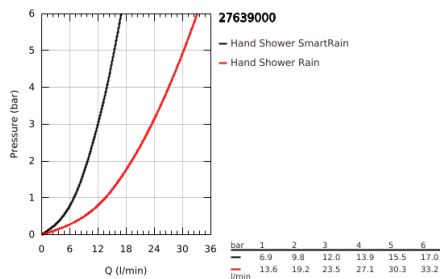

27 639 000 RAINSHOWER ICON 150 KÉZIZUHANY 2 SPRAY

TERMÉKLEÍRÁS

- Szín: króm / fagyos gránit
- Rain, SmartRain funkciókkal
- Eco-funkció (fokozatmentesen állítható vízmennyiség)
- fém könyök adapter a kézi zuhany és a zuhanygégecső kombinálásához
- GROHE EcoJoy technológia a kisebb vízfogyasztás érdekében
- GROHE CoolTouch
- GROHE DreamSpray tökéletes zuhanyugár
- GROHE LongLife felületkezelés
- GROHE SpeedClean vízkőmentesítő fúvókákkal
- Inner WaterGuide - belső szigetelés a felület
- univerzális rögzítési rendszer, illeszkedik minden normál zuhanycsőhöz
- átfolyós vízmelegítővel is alkalmazható