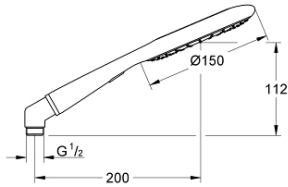

27 639 000 RAINSHOWER ICON 150 KÉZIZUHANY 2 SPRAY

TERMÉKLEÍRÁS

- Szín: króm / fagyos gránit
- Rain, SmartRain funkciókkal
- Eco-funkció (fokozatmentesen állítható vízmennyiség)
- fém könyök adapter a kézi zuhany és a zuhanygégecső kombinálásához
- GROHE EcoJoy technológia a kisebb vízfogyasztás érdekében
- GROHE CoolTouch
- GROHE DreamSpray tökéletes zuhanyugár
- GROHE LongLife felületkezelés
- GROHE SpeedClean vízkőmentesítő fúvókákkal
- Inner WaterGuide - belső szigetelés a felület
- univerzális rögzítési rendszer, illeszkedik minden normál zuhanycsőhöz
- átfolyós vízmelegítővel is alkalmazható

27 639 000 RAINSHOWER ICON 150 KÉZIZUHANY 2 SPRAY

ALKATRÉSZEK , szeptember 2010 – now

1: Szűrő (Cikkszám 0700200M)