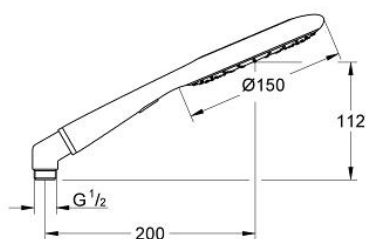

27 640 000 RAINSHOWER ICON 150 KÉZIZUHANY 2 SPRAY

TERMÉKLEÍRÁS

- Szín: króm / fagyos gránit
- Rain, SmartRain funkciókkal
- Eco-funkció (fokozatmentesen állítható vízmennyiség)
- fém könyök adapter a kézi zuhany és a zuhanygégecső kombinálásához
- 9.5 liter/perc vízmennyiség szabályozás
- GROHE DreamSpray tökéletes zuhanyugár
- GROHE LongLife felületkezelés
- GROHE SpeedClean vízkőmentesítő fúvókákkal
- univerzális rögzítési rendszer, illeszkedik minden normál zuhanycsőhöz
- átfolyós vízmelegítővel is alkalmazható
- minimális kifolyási nyomás 1,0 bar

27 640 000 RAINSHOWER ICON 150 KÉZIZUHANY 2 SPRAY

ALKATRÉSZEK , szeptember 2010 – now

1: Szűrő (Cikkszám 0700200M)