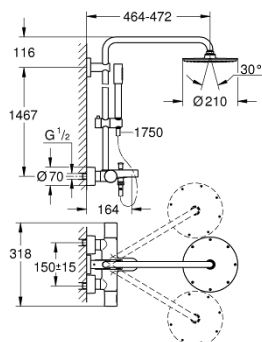

### TERMÉKLEÍRÁS

- Szín: króm
- az alábbiakból áll:
  - vízszintesen 45°-ban elfordítható, 450 mm-es zuhanykar
  - falon kívüli termosztát Aquadimmerrel
  - lehetővé teszi a vízkimenetek közti váltást
  - Rainshower Cosmopolitan 210 fejuhany (28 373)
- anyag: fém
- gömbcsuklóval
- elfordítható könyök ±15°
- kádkifolyó
- különálló irányváltó a Sena kézzuhanyhoz (28 341 000)
- magasságban állítható csúszóelemmel (12 140)
- fém zuhanygégecső 1750 mm (27 178)
- GROHE EcoJoy 9.5 liter/perc vízmennyiség szabályozás
- GROHE TurboStat tárgulótestes termoelem
- GROHE SafeStop fogantyú 38°C-nál biztonsági retesszel
- GROHE SafeStop Plus opcionális hőmérséklet maximalizáló 43°C-nál (csomagolásban)
- GROHE CoolTouch
- GROHE DreamSpray tökéletes zuhanyugár
- GROHE LongLife felületkezelés
- GROHE SpeedClean vízkőmentesítő fúvókákkal
- Inner WaterGuide - belső szigetelés a felület
- átfolyó rendszerű vízmelegítővel is használható (min. 18 kW/h)
- minimális átfolyás 7 liter/perc