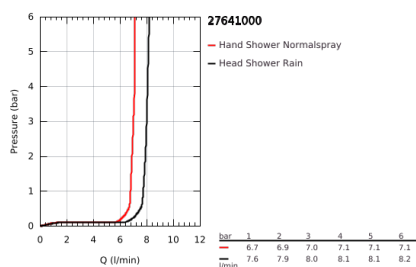

## 27 641 000 RAINSHOWER SYSTEM 210 TERMOSZTÁTOS ZUHANYRENDSZER KÁDTÖLTŐVEL FALRA SZERELÉSRE

### TERMÉKLEÍRÁS

- Szín: króm
- az alábbiakból áll:
  - vízszintesen 45°-ban elfordítható, 450 mm-es zuhanykar
  - falon kívüli termosztát Aquadimmerrel
  - lehetővé teszi a vízkimenetek közti váltást
  - Rainshower Cosmopolitan 210 fejuhany (28 373)
- anyag: fém
- gömbcsuklóval
- elfordítható könyök ±15°
- kádkifolyó
- különálló irányváltó a Sena kézzuhanyhoz (28 341 000)
- magasságban állítható csúszóelemmel (12 140)
- fém zuhanygégecső 1750 mm (27 178)
- GROHE EcoJoy 9.5 liter/perc vízmennyiség szabályozás
- GROHE TurboStat tárgulótestes termoelem
- GROHE SafeStop fogantyú 38°C-nál biztonsági retesszel
- GROHE SafeStop Plus opcionális hőmérséklet maximalizáló 43°C-nál (csomagolásban)
- GROHE CoolTouch
- GROHE DreamSpray tökéletes zuhanyugár
- GROHE LongLife felületkezelés
- GROHE SpeedClean vízkőmentesítő fúvókákkal
- Inner WaterGuide - belső szigetelés a felület
- átfolyó rendszerű vízmelegítővel is használható (min. 18 kW/h)
- minimális átfolyás 7 liter/perc