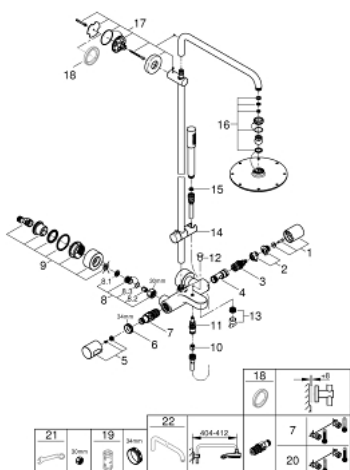

27 641 000 RAINSHOWER SYSTEM 210 TERMOSZTÁTOS ZUHANYRENDSZER KÁDTÖLTŐVEL FALRA SZERELÉSRE

ALKATRÉSZEK , november 2017 – március 2021

- 1: Aquadimmer handle (Cikkszám 47804000)
- 2: ütköző (Cikkszám 47723000)
- 3: Aquadimmer (Cikkszám 12433000)
- 4: víz-vezetés (Cikkszám 47751000)
- 5: hőfok-beállító fogantyú (Cikkszám 47811000)
- 6: rögzítőgyűrű (Cikkszám 47743000)
- 7: Termosztát kompakt-belső rész 1/2" (Cikkszám 47439000)
- 8: Visszafolyásgátló (Cikkszám 47189000)
- 8.1: Szennyfogó szűrő (Cikkszám 0726400M)
- 8.2: Visszafolyásgátló (Cikkszám 08565000)
- 8.3: O-gyűrű Ø17 x Ø2 (Cikkszám 0305500M)
- 9: S-csatlakozó (Cikkszám 12693000)
- 10: Visszafolyásgátló (Cikkszám 08565000)
- 11: Átváltó (Cikkszám 65655000)
- 12: Váltógomb (Cikkszám 65648000)
- 13: Gyöngyöztető (Cikkszám 13926000)
- 14: Csúszóelem (Cikkszám 12140000)
- 15: Szűrő (Cikkszám 0700200M)
- 16: alkatrész-készlet (Cikkszám 45933000)
- 17: Zuhanyrúd-tartó (Cikkszám 48279000)
- 18: Kiegészítő lemez (Cikkszám 27180000)*
- 19: Dugókulcs (Cikkszám 19332000)*
- 20: GROHE TurboStat termoelem 1/2" (Cikkszám 47175000)*
- 21: Speciális kulcs (Cikkszám 19377000)*
- 22: Zuhanykar, zuhanyrendszerekhez (Cikkszám 14047000)*

* Opcionális kiegészítők