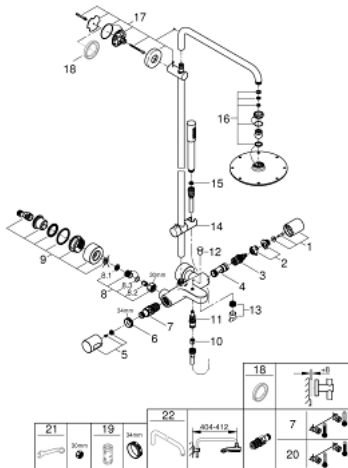

## 27 641 000 RAINSHOWER SYSTEM 210 TERMOSZTÁTOS ZUHANYRENDSZER KÁDTÖLTŐVEL FALRA SZERELÉSRE

### ALKATRÉSZEK , november 2017 – március 2021

- 1: Aquadimmer handle (Cikkszám 47804000)
- 2: ütköző (Cikkszám 47723000)
- 3: Aquadimmer (Cikkszám 12433000)
- 4: víz-vezetés (Cikkszám 47751000)
- 5: hőfok-beállító fogantyú (Cikkszám 47811000)
- 6: rögzítőgyűrű (Cikkszám 47743000)
- 7: Termosztát kompakt-belső rész 1/2" (Cikkszám 47439000)
- 8: Visszafolyásgátló (Cikkszám 47189000)
- 8.1: Szennyfogó szűrő (Cikkszám 0726400M)
- 8.2: Visszafolyásgátló (Cikkszám 08565000)
- 8.3: O-gyűrű Ø17 x Ø2 (Cikkszám 0305500M)
- 9: S-csatlakozó (Cikkszám 12693000)
- 10: Visszafolyásgátló (Cikkszám 08565000)
- 11: Átváltó (Cikkszám 65655000)
- 12: Váltógomb (Cikkszám 65648000)
- 13: Gyöngyöztető (Cikkszám 13926000)
- 14: Csúszóelem (Cikkszám 12140000)
- 15: Szűrő (Cikkszám 0700200M)
- 16: alkatrész-készlet (Cikkszám 45933000)
- 17: Zuhanyrúd-tartó (Cikkszám 48279000)
- 18: Kiegészítő lemez (Cikkszám 27180000)\*
- 19: Dugókulcs (Cikkszám 19332000)\*
- 20: GROHE TurboStat termoelem 1/2" (Cikkszám 47175000)\*
- 21: Speciális kulcs (Cikkszám 19377000)\*
- 22: Zuhanykar, zuhanyrendszerekhez (Cikkszám 14047000)\*